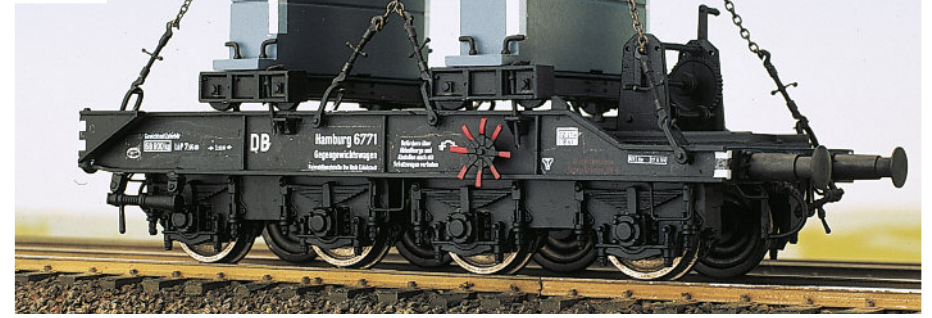

Neuheiten 2011

Foto: H. Schmidt / EK-Verlag

MEINERT MODELLEBAU

75-t-Kran mit Dampftrieb der Firma Krupp-Ardelt

Baujahr 1934

mit geändertem Führerhaus

75-t-Dampfkran

Komplettbausatz des Krans von Krupp-Ardelt

Weißmetall-Komplettbausatz mit Messing-Feinguss-Teilen und Messing-Ätzteilen für den Ausleger, Beschriftungssatz etc

Kran Epoche IV; NEM-Räder 41781
Kran Epoche IV; RP25-Räder 41791

Nochmalige Auflage:

Kran Epoche II / III; NEM-Räder 4178
Kran Epoche II / III; RP25-Räder 4179

Gegengewichtswagen; NEM-Räd. 4180
Gegengewichtswagen; RP25-Räd. 4181

Mit unserem Kran kommt Leben auf die Anlage. Mit 4 ausschwenkbaren Stützauslegern und ansetzbaren Gegengewichten für den Arbeitseinsatz. Kranhaus drehbar. Kleiner Hilfshaken an der Auslegerspitze. Auslegerwinkel und Haupthaken durch Spezialschlüssel beweglich. Die Aufnahme für den Spezialschlüssel befindet sich unter dem abnehmbaren Dampfshot.

Beschriftungssatz 91131

Schmalspur

Talbot-Triebwagen Typ Eifel II

Ursprungsausführung. Als VT1 und VT2 der Kreis Altenaer Eisenbahn (KAE) oder VT1 und VT4 der Inselbahn Langeoog bzw T4 der Inselbahn Juist im Einsatz (Die Triebwagen wurden erst 1995/1996 für den Einsatz im Harz umgebaut – diese HSB-Modelle haben wir ebenfalls im Programm.)