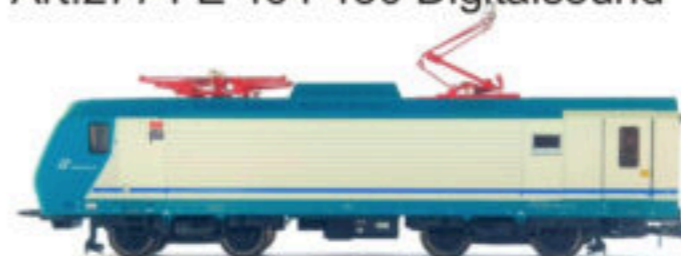

*Disponibile*

**E 464 CON PANTOGRAFO MONOBRACCIO**

Modifica all'imperiale  
Nuovo sound  
Art.2274 E 464 430 Analogica  
Art.2774 E 464 430 Digitalsound

*Disponibile*

*Disponibile*

**E 464 BIMODALE**

Nuove numerazioni  
Applicazione cassoni e griglie  
Nuovo sound dedicato  
Art.2277 E 464 199 Analogica  
Art.2277D E 464 199 Dummy  
Art.2777 E 464 199 Digitalsound  
Art.2278 E 464 276 Analogica  
Art.2278D E 464 276 Dummy  
Art.2778 E 464 276 Digitalsound