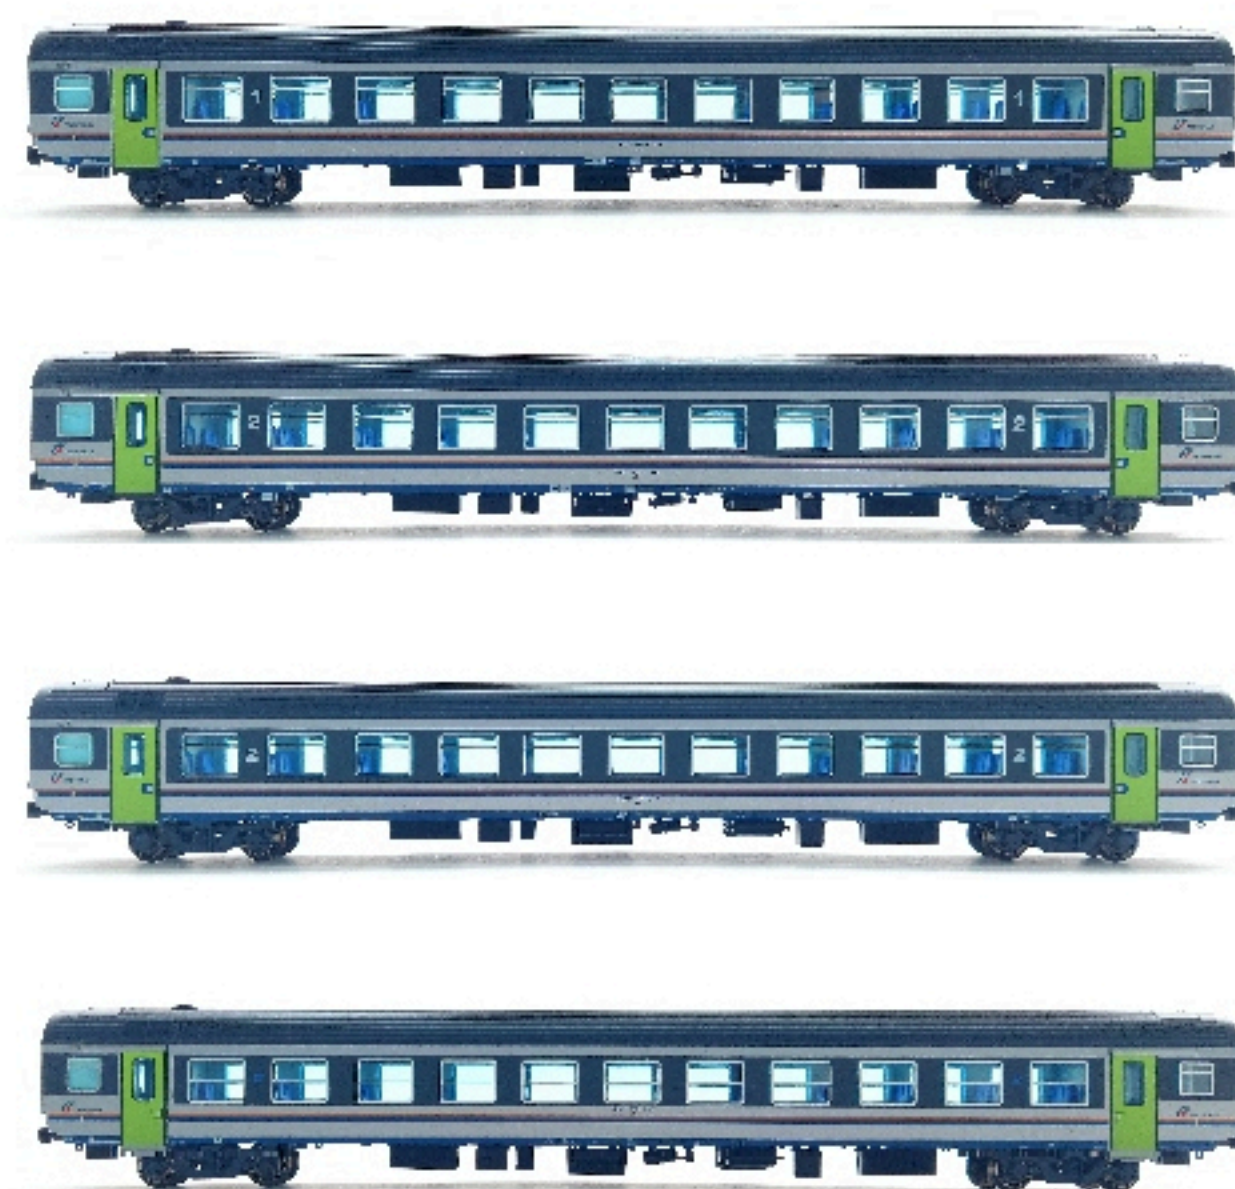

**CARROZZE MDVE LIVREA ROSSO FUOCO-GRIGIO POLVERE**

*Disponibile*

**LOGO A LOSANGA**

- Art.3277 carrozza 1° Classe
- Art.3278 carrozza 2° Classe
- Art.3279 carrozza 2° Classe

*Disponibile*

**LOGO XMPR**

- Art.3280 carrozza 1° Classe
- Art.3281 carrozza 2° Classe
- Art.3282 carrozza 2° Classe