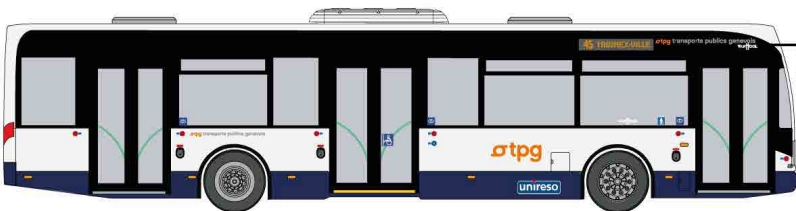

NEU

20521
Van Hool TPG Genf,
Wg. 486, 45
Troinex-Ville

32001 Octavia Kombi,
3 Stück, Bausatz

33001
Fiat 500, 3 Stück, Bausatz

34001 Goggomobil,
3 Stück, Bausatz

34031 Goggo Cabrio,
2 Stück Bausatz

34033
Goggo Cabrio, Fertigmodell