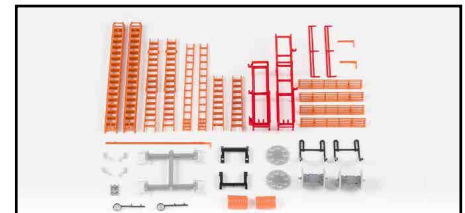

14972 Fahnenatz Metrobus
Deutschland und Bremen
(für 4 Busse), 24 Aufdrucke

36799 Lenkungsteile,
Bausatz, 3er-Set

NEU

36091 Spiegel + Wischer,
Schwarz, 8 x

NEU

36092
Spiegel + Wischer, Silber, 8 x

NEU

HC2019 Feuer-
wehr-Einzelteile Set (Heico)