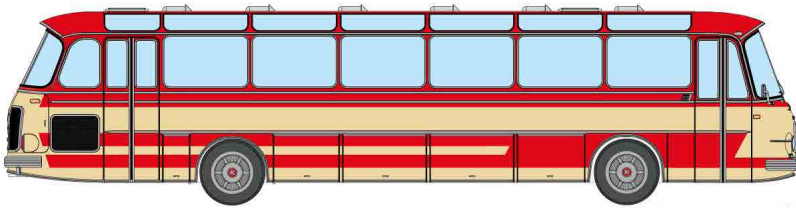

NEU

12011 Kässbohrer-Setra S 14 Beige/Rot

12012 Kässbohrer-Setra S 14 VIKING – NORDTURIST (ohne Abbildung)

NEU

20021 Van Hool GöVB Göttingen, Wg. 57, 1 Holtenser Berg

20031 Van Hool GöVB Göttingen, Wg. 60, 51 Bahnhof (ohne Abbildung)

NEU

20041 Van Hool Demy Cars,
Wg. 1118, altes Dekor, 18 Centre-Garet

NEU

20051 Van Hool Demy Cars, Wg.
9516, neues Dekor, 11 Merl Bertrange

NEU

20521
Van Hool TPG Genf,
Wg. 486, 45
Troinex-Ville