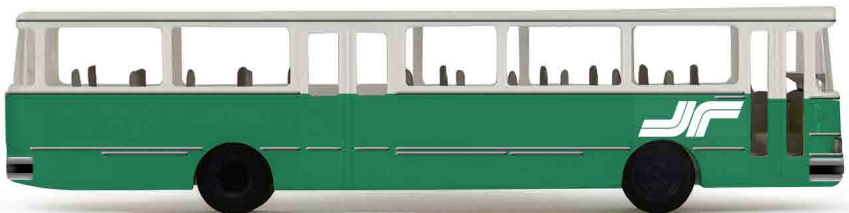

Beachten Sie auch unser vierseitiges Extrablatt zu Iconic Replicas!

30101
Setra S 140 ES
Linienbus, Bausatz

Vorankündigungen (Ende 2021):

30103 
S 140 ES
Linienbus,
DB klassisches Rot

30104 
S 140 ES Linienbus,
Lazzi, Firenze, BLAU,
ITALIA