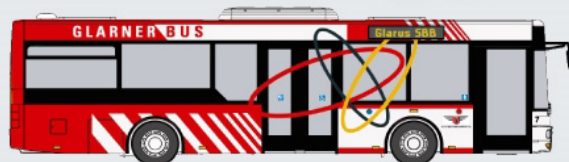

Glarner Bus
09141, Wagen 7, Glarus SBB