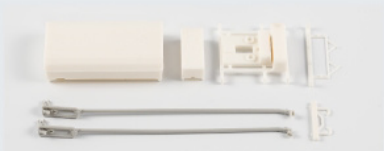

Trolleybusstangen mit Halter und Kasten
99053