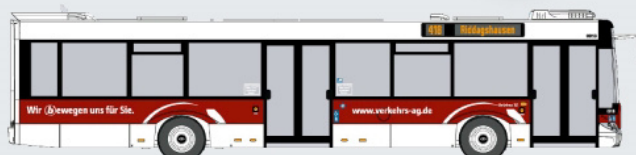

BSVAG Braunschweig
19311, Wagen 0918, 418 Riddagshausen