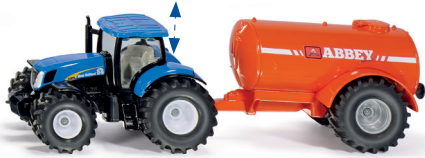

SIKUFARMER

Standsilo
 Vertical silo
 Silo
 5602

Traktor mit Silagewagen
 Tractor with silage trailer
 Tracteur avec remorque d'ensilage
 1947

Traktor mit Ein-Achs-Güllefass
Tractor with single axle vacuum tanker
Tracteur avec réservoir de lisier à 1 essieu
1945