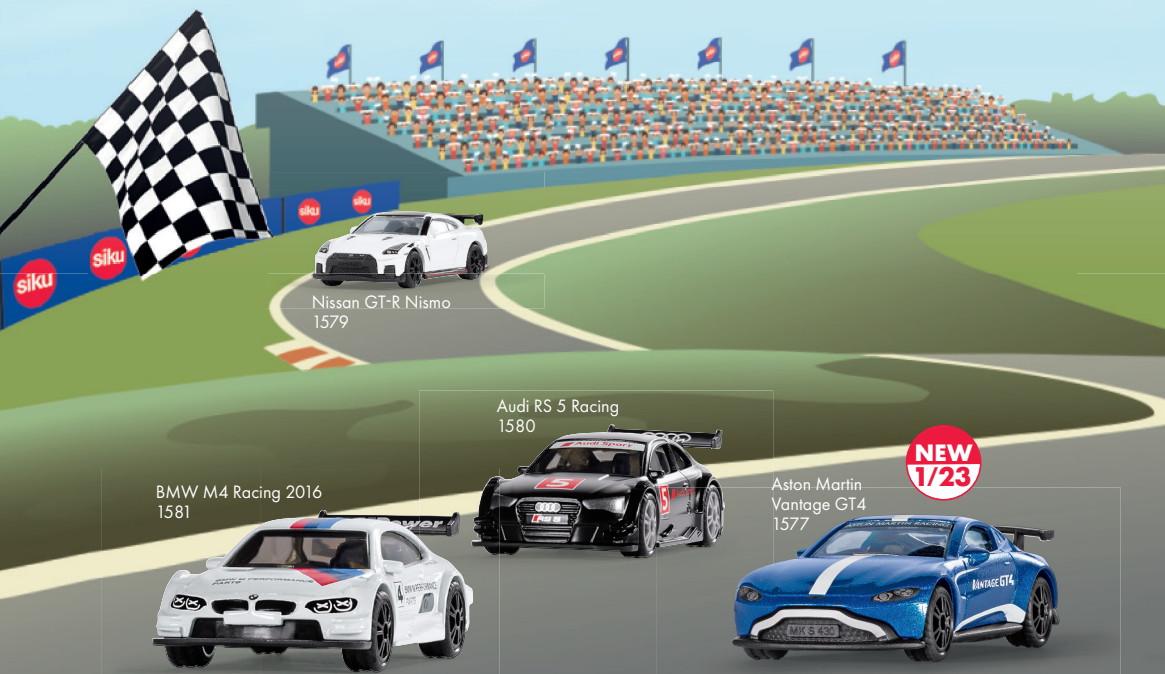

Apollo IE 1527	SIKUSNIPIER 0866	SIKUSTORM 0875	Lotus Elise 1531
McLaren Senna 1537	Lamborghini Aventador LP 700-4 1449	Aston Martin DBS Superleggera 1582	Lamborghini Veneno 1485
Mercedes-Benz SLS AMG Black Series 1542	Porsche 911 Turbo S 1506	Porsche Carrera GT 1001	Chevrolet Corvette ZR1 1534

SIKUSUPER

Nissan GT-R Nismo
1579

Audi RS 5 Racing
1580

BMW M4 Racing 2016
1581

Aston Martin Vantage GT4
1577

NEW
1/23