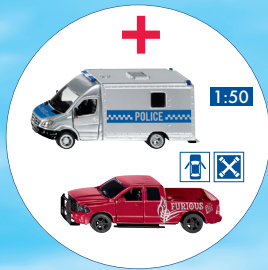

BMW i8 US Polizei US Police Police américaine 1533	Chevrolet Corvette ZR1 Police 1545	Bugatti Chiron Gendarmerie 1541	Streifenwagen Patrol car Voiture de police 1401
Polizei-Streifenwagen Police patrol car Voiture de patrouille 1504	Porsche 911 Autobahnpolizei Highway patrol Police d'autoroute 1528	Chevrolet Corvette ZR1 Polizei Police 1525	

Polizeistation
Police station
Station de police
5510