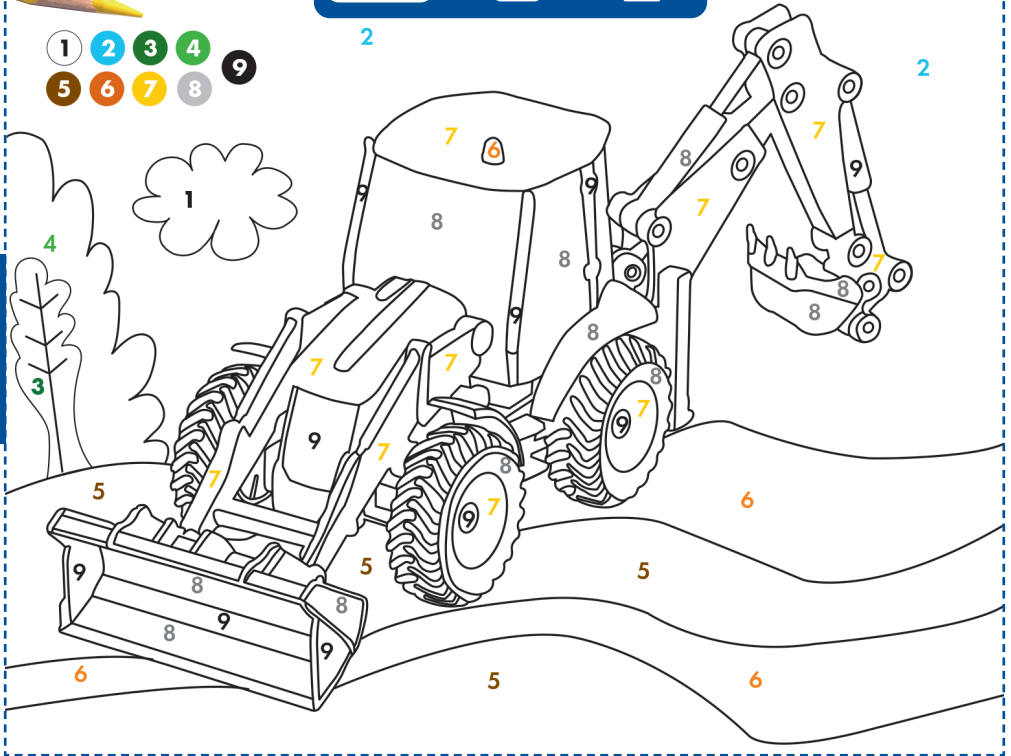

Der erste Baggerlader der Welt

Durch den Anbau eines Prototyps eines Baggers mit Hydraulikzylindern an die Rückseite eines Frontladers erfindet Joseph Cyril Bamford den ersten Baggerlader der Welt, den MK I Bagger.