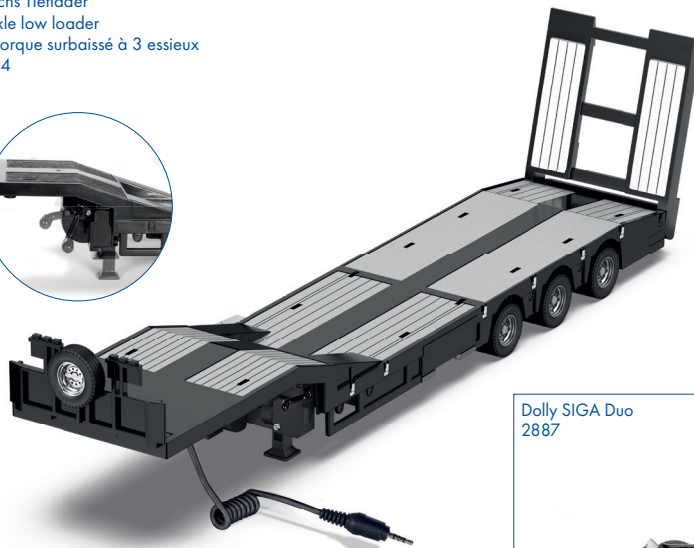

+65
 Sticker

Volvo FH16 mit Bluetooth App-Steuerung
with Bluetooth app control
à commande par application Bluetooth
6731

Set 6737
(6731 + 6730)

3-Achs Tieflader
3-axle low loader
Remorque surbaissé à 3 essieux
6744