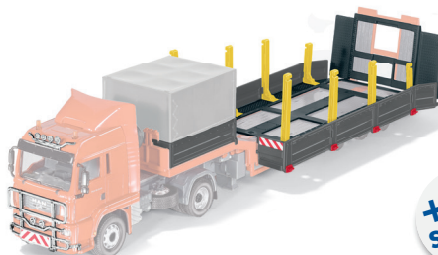

SIKUCONTROL

Bluetooth

Bluetooth Fernsteuermodul für Raupenbagger (6741)

Bluetooth remote control for crawler excavator (6741)
Télécommande Bluetooth pour excavateur sur chenilles (6741)
6717

Bluetooth

Zubehörset für SIKUCONTROL Tieflader und Zugmaschine

Accessories platform for SIKUCONTROL low loader
Set d'accessoires pour surbaissé SIKUCONTROL
6714