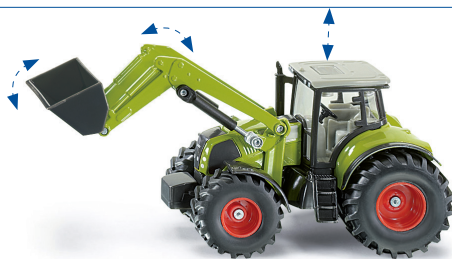

Claas Axion 850
mit Frontlader
with front loader
avec chargeur frontal
1979