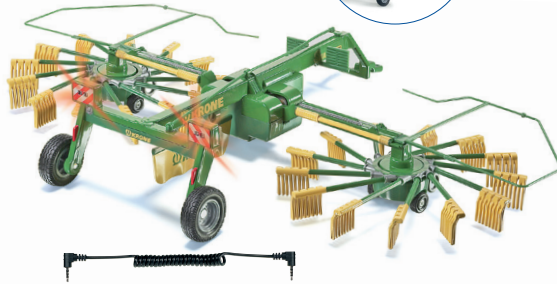

F

2-Kreisel-Schwader
Twin rotor rake
Andaineuse rotative à disques
6782

Art. Nr. 3661

Art. Nr. 3658