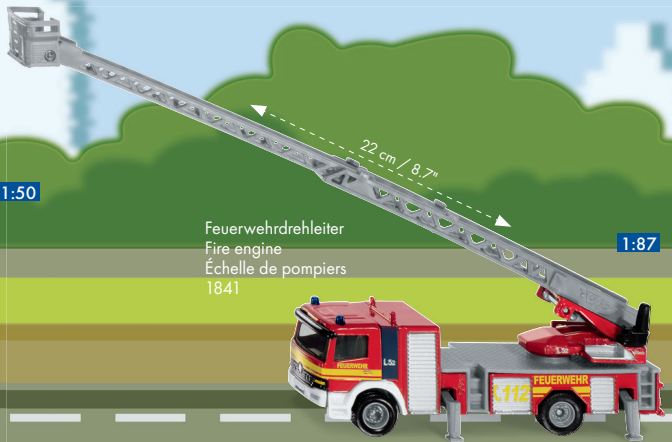

Feuerwehdrehleiter
Fire engine
Échelle de pompiers
1841

1:87