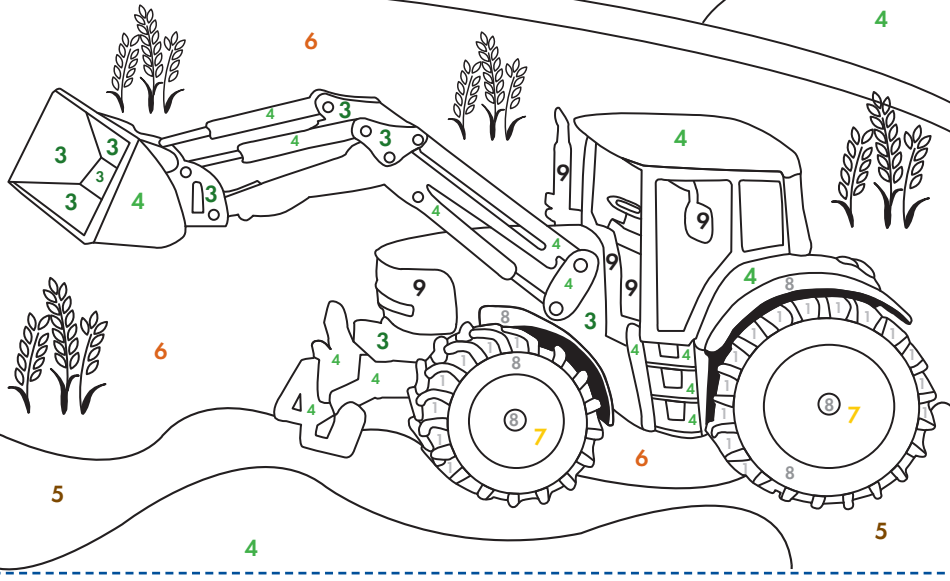

1:32

Manitou 3300V Kompaktlader
Skid steer loader
Mini chargeur
3049

1:32

JCB® 435S Agri Radlader
Agri wheel loader
Agri-chargeuse
3663

1:32

SIKUFARMER

Kuhn Frontmäherwerk
Front disc mower
Faucuse à disque frontale
2461