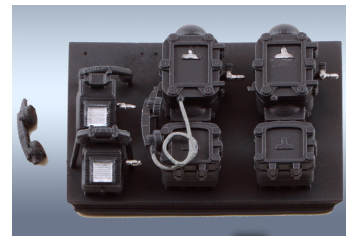

Spurweite 1 Zubehör:

FM Prellbock DR Nebenbahn <2>	K 609	49.- €
-------------------------------	-------	--------

Spurweite 2 Zubehör:

FM Figuren, auf Bestellung <1>	M 5xx	34,50.- €
FM Grenzzeichen Ra 12, 10 Stück	K 952	ab 14.- €

Ölkannen <5> O 1 2

Basa-Telefonset <6> O

Fenster + Türen Holte <7> O

Elastische Dachrinne <8> O

Wasser-turm Peitz
 O:

Ein mit vielen Schmuckelementen versehener Wasserturm. Massiver Resinguß.

Bahnhof Klütz
 O: