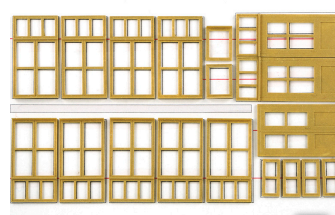

Fenster + Türen Holte <7> O