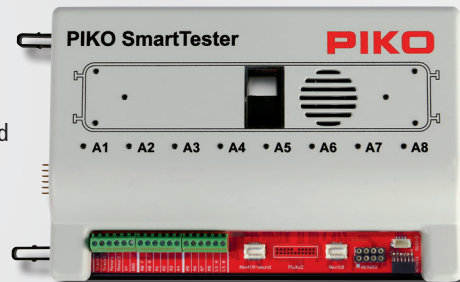

Programmieren, Einstellen, Testen – einfach und intuitiv

Der PIKO SmartProgrammer ermöglicht einfaches Aufspielen eigener Sounds auf passende Decoder über das Gleis oder über WLAN.

56415 PIKO SmartProgrammer 199,99 €* 

Mit der intuitiven App für Windows PC (Android und iOS folgen) lässt sich eine schnelle Konfiguration aller Digitalparameter umsetzen.

Der PIKO SmartTester gibt direkte Rückmeldung über Decoder-einstellungen durch eingebaute LEDs, einen Prüfmotor sowie einen Lautsprecher oder über die passende App. Dabei können Decoder der Nenngrößen N, TT und H0 sowie großer Spurweiten angeschlossen werden.