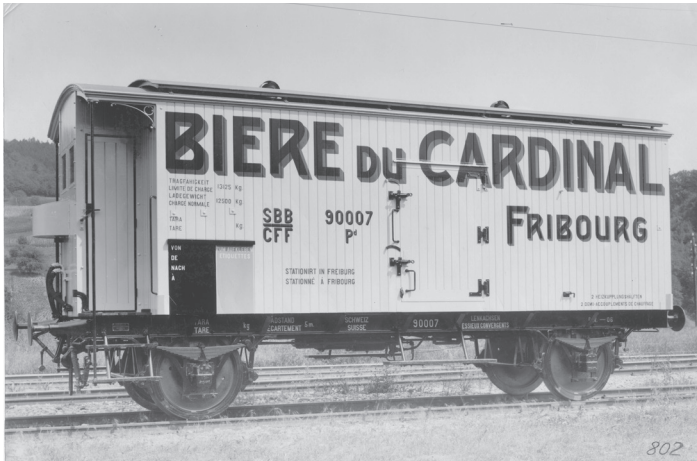

PESOLILLO

BIERWAGEN DER SBB

PEsolillo ARTIKEL NR.	EPOCHE	BRAUEREI	WAGENTYP / NUMMER	KASTENFARBE	RADTYP	BESCHRIFTUNG
1018.01	1925 - 1945	Feldschlösschen	Pd 90592	cremeweiss	Vollrad	alte SBB Schrift
1018.02	1905 - 1925	Beaugard	Pd 90063	cremeweiss	Vollrad	Schattenschrift
1018.03	1907 - 1916	Brasserie de l'Aigle St-Imier	Pd 90391	cremeweiss	Vollrad	Schattenschrift
1018.04	1924 - 1945	Wartecq Basel	Pd 513215	cremeweiss	Vollrad	alte SBB Schrift
1018.05	1925 - 1945	Cardinal Freiburg	Pd 510705	cremeweiss	Vollrad	alte SBB Schrift
1018.06	1905 - 1928	Brauerei Falken Schaffhausen	Pd 90683	cremeweiss	Vollrad	Schattenschrift
1018.07	1910 - 1922	Brasserie Jurassienne Delémont	Pd 90401	cremeweiss	Vollrad	Schattenschrift

PEsolillo ARTIKEL NR.	EPOCHE	BRAUEREI	WAGENTYP / NUMMER	KASTENFARBE	RADTYP	BESCHRIFTUNG
1019.01	1960	Feldschlösschen	Pd 516357	Elfenebein	Vollrad	alte SBB Schrift
1019.02	1960	Hürlimann Bier Zürich	Pd 592583	cremeweiss	Vollrad	alte SBB Schrift
1019.03	1956	Aktienbrauerei Basel	Pd 513016	grau	Vollrad	alte SBB Schrift
1019.04	1952	Obi Löwenbräu	Pd 517003	Elfenebein	Speichenrad	alte SBB Schrift
1019.05	1960	Cardinal Freiburg	Pd 510705	weiss	Vollrad	alte SBB Schrift

PE SOLILLO ARTIKEL NR.	EPOCHE	BRAUEREI	WAGENTYP / NUMMER	KASTENFARBE	RADTYP	BESCHRIFTUNG
1020.01	1902 - 1925	Feldschlösschen	Pc 516346	cremeweiss	Speichenrad	Schattenschrift
1020.02	1905 - 1925	Brauerei Salmen	Pc 90527	cremeweiss	Speichenrad	Schattenschrift
1020.03	1910 - 1925	Spieß Luzern	Pd 90902	Elfenbein	Vollrad	Schattenschrift
1020.04	1925 - 1945	Löwenbräu Zürich	Pc 517001	cremeweiss	Speichenrad	alte SBB Schrift
1020.05	1905 - 1925	Cardinal Freiburg	Pc 90003	cremeweiss	Speichenrad	Schattenschrift
1020.06	1905 - 1915	Löwenbräu Basel	Pc 90251	cremeweiss	Speichenrad	Schattenschrift