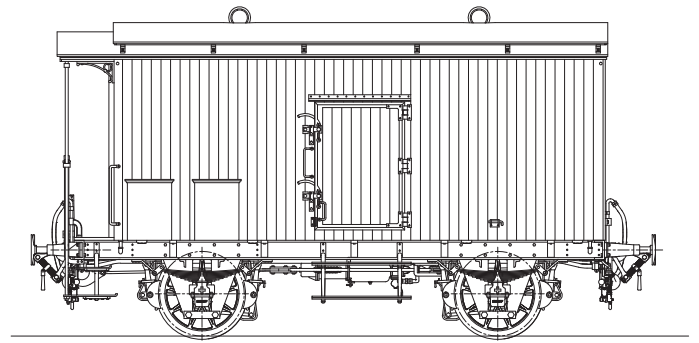

PESOLILLO

BIERWAGEN DER SBB

PEsolillo ARTIKEL NR.	EPOCHE	BRAUEREI	WAGENTYP / NUMMER	KASTENFARBE	RADTYP	BESCHRIFTUNG
1018.01	1925 - 1945	Feldschlösschen	Pd 90592	cremeweiss	Vollrad	alte SBB Schrift
1018.02	1905 - 1925	Beaugard	Pd 90063	cremeweiss	Vollrad	Schattenschrift
1018.03	1907 - 1916	Brasserie de l'Aigle St-Imier	Pd 90391	cremeweiss	Vollrad	Schattenschrift
1018.04	1924 - 1945	Wartecq Basel	Pd 513215	cremeweiss	Vollrad	alte SBB Schrift
1018.05	1925 - 1945	Cardinal Freiburg	Pd 510705	cremeweiss	Vollrad	alte SBB Schrift
1018.06	1905 - 1928	Brauerei Falken Schaffhausen	Pd 90683	cremeweiss	Vollrad	Schattenschrift
1018.07	1910 - 1922	Brasserie Jurassienne Delémont	Pd 90401	cremeweiss	Vollrad	Schattenschrift

PEsolillo ARTIKEL NR.	EPOCHE	BRAUEREI	WAGENTYP / NUMMER	KASTENFARBE	RADTYP	BESCHRIFTUNG
1019.01	1960	Feldschlösschen	Pd 516357	Elfenebein	Vollrad	alte SBB Schrift
1019.02	1960	Hürlimann Bier Zürich	Pd 592583	cremeweiss	Vollrad	alte SBB Schrift
1019.03	1956	Aktienbrauerei Basel	Pd 513016	grau	Vollrad	alte SBB Schrift
1019.04	1952	Obi Löwenbräu	Pd 517003	Elfenebein	Speichenrad	alte SBB Schrift
1019.05	1960	Cardinal Freiburg	Pd 510705	weiss	Vollrad	alte SBB Schrift

PE SOLILLO ARTIKEL NR.	EPOCHE	BRAUEREI	WAGENTYP / NUMMER	KASTENFARBE	RADTYP	BESCHRIFTUNG
1020.01	1902 - 1925	Feldschlösschen	Pc 516346	cremeweiss	Speichenrad	Schattenschrift
1020.02	1905 - 1925	Brauerei Salmen	Pc 90527	cremeweiss	Speichenrad	Schattenschrift
1020.03	1910 - 1925	Spieß Luzern	Pd 90902	Elfenbein	Vollrad	Schattenschrift
1020.04	1925 - 1945	Löwenbräu Zürich	Pc 517001	cremeweiss	Speichenrad	alte SBB Schrift
1020.05	1905 - 1925	Cardinal Freiburg	Pc 90003	cremeweiss	Speichenrad	Schattenschrift
1020.06	1905 - 1915	Löwenbräu Basel	Pc 90251	cremeweiss	Speichenrad	Schattenschrift