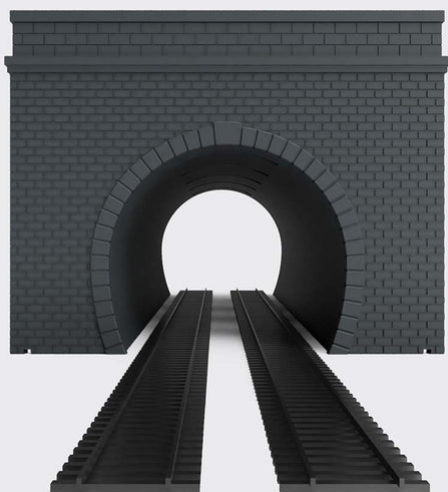

Da: objetica <mail@objetica.com>
Inviato: giovedì 2 maggio 2024 18:36
A: news_in@modellismoferroviario.it
Oggetto: Nuova galleria per linee ferroviarie AV/AC in Scala H0

Nuova galleria AV/AC

Scala H0

Objetica presenta la nuova galleria per AV/AC a doppio binario composta da portale in simil cemento, interni tunnel aggiuntivi per rettilineo o curve e muri laterali di contenimento.

COME E' COMPOSTO

Il prodotto sfrutta l'apprezzato e collaudato sistema componibile per costruirti la galleria in base alle tue esigenze.

Portale per rettilineo o curve larghe

Muri laterali di contenimento

Interno tunnel per rettilineo

Interno tunnel per curve larghe

[Scopri i dettagli](#)

(presto disponibile anche in scala N)

Usa lo sconto di benvenuto per fare il tuo primo acquisto.

Per te un 10% di sconto con il codice: **WELCOME** da inserire al check-out al momento dell'acquisto

ECCO UN ASSAGGIO DELLE COLLEZIONI

Gallerie a doppio binario

Gallerie a singolo binario

Gallerie moderne in cemento

Gallerie per AV/AC

Gallerie per rettilineo

Gallerie per curve

Scala H0 o Scala N