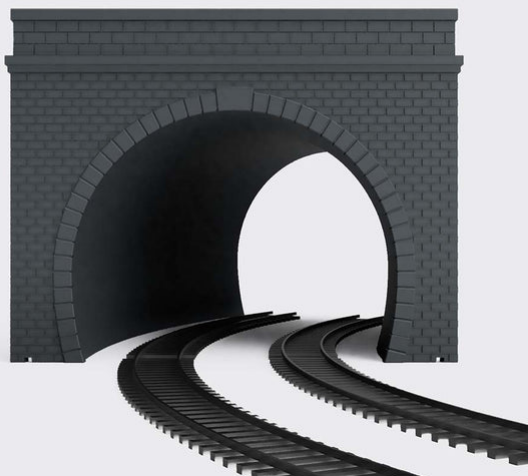

Da: objetica <mail@objetica.com>
Inviato: giovedì 2 maggio 2024 18:36
A: news_in@modellismoferroviario.it
Oggetto: Nuova galleria per linee ferroviarie AV/AC in Scala H0

Nuova galleria AV/AC

Scala H0

Objetica presenta la nuova galleria per AV/AC a doppio binario composta da portale in simil cemento, interni tunnel aggiuntivi per rettilineo o curve e muri laterali di contenimento.

ECCO UN ASSAGGIO DELLE COLLEZIONI

Gallerie a doppio binario

Gallerie a singolo binario

Gallerie moderne in cemento

Gallerie per AV/AC

Gallerie per rettilineo

Gallerie per curve

Scala H0 o Scala N