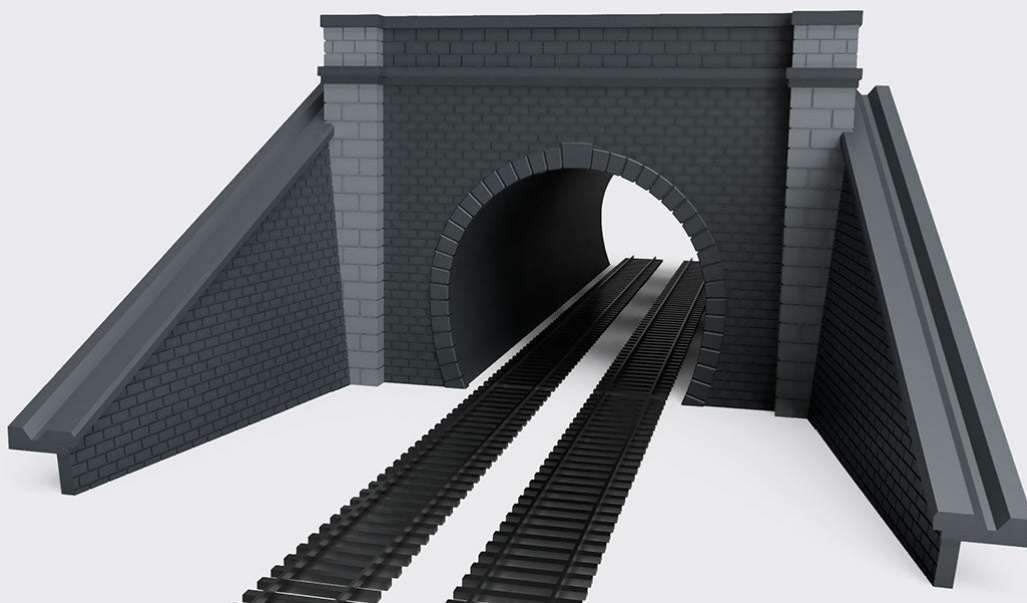

Da: objetica <mail@objetica.com>
Inviato: giovedì 2 maggio 2024 18:36
A: news_in@modellismoferroviario.it
Oggetto: Nuova galleria per linee ferroviarie AV/AC in Scala H0

Nuova galleria AV/AC

Scala H0

Objetica presenta la nuova galleria per AV/AC a doppio binario composta da portale in simil cemento, interni tunnel aggiuntivi per rettilineo o curve e muri laterali di contenimento.

COME E' COMPOSTO

Il prodotto sfrutta l'apprezzato e collaudato sistema componibile per costruirti la galleria in base alle tue esigenze.

Portale per rettilineo o curve larghe

Muri laterali di contenimento

Interno tunnel per rettilineo

Interno tunnel per curve larghe

[Scopri i dettagli](#)

(presto disponibile anche in scala N)

Usa lo sconto di benvenuto per fare il tuo primo acquisto.

Per te un 10% di sconto con il codice: **WELCOME** da inserire al check-out al momento dell'acquisto

objetica

Le gallerie ferroviarie

Una collezione completa

**SCOPRI LE CARATTERISTICHE E LA GAMMA
COMPLETA**

**FINO AL 31 MAGGIO
SCONTO 10%**

SU TUTTE LE COLLEZIONI DELLE GALLERIE

Sconto applicato automaticamente nel carrello senza minimo di quantità o valore, non cumulabile con altre offerte in corso.