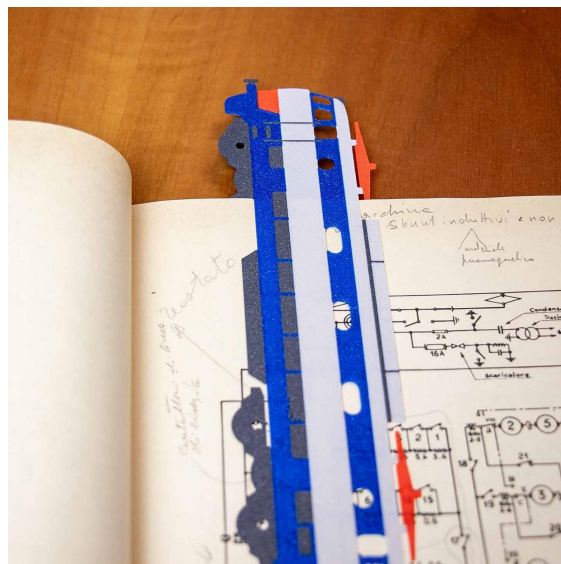

Da: objetica <mail@objetica.com>
Inviato: giovedì 16 novembre 2023 13:01
A: news_in@modellismoferroviario.it
Oggetto: Nuovi prodotti nella collezione Desktop: i segnalibri locomotiva

objetica

Desktop collection

NUOVI SEGNALIBRI

La collezione Desktop si arricchisce: sono sottili, flessibili e resistenti, in esatta scala 1:87, riproducono le più famose locomotive italiane - Ti aiutano a tenere il segno della pagina con il libro o la rivista chiusa senza usare le antiestetiche orecchie al foglio.

La fessura presente in prossimità del carrello anteriore e posteriore permette di fissare il segnalibro tra le pagine mantenendolo in posizione quando si riapre il libro.

Stampato in plastica PLA ecologica, derivata da materiali naturali e rinnovabili, è rispettoso dell'ambiente.