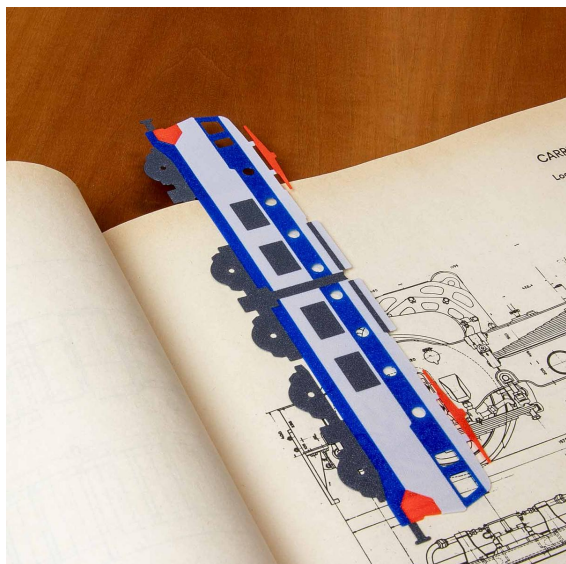

Da: objetica <mail@objetica.com>
Inviato: giovedì 16 novembre 2023 13:01
A: news_in@modellismoferroviario.it
Oggetto: Nuovi prodotti nella collezione Desktop: i segnalibri locomotiva

objetica

Desktop collection

NUOVI SEGNALIBRI

La collezione Desktop si arricchisce: sono sottili, flessibili e resistenti, in esatta scala 1:87, riproducono le più famose locomotive italiane - Ti aiutano a tenere il segno della pagina con il libro o la rivista chiusa senza usare le antiestetiche orecchie al foglio.

La fessura presente in prossimità del carrello anteriore e posteriore permette di fissare il segnalibro tra le pagine mantenendolo in posizione quando si riapre il libro.

Stampato in plastica PLA ecologica, derivata da materiali naturali e rinnovabili, è rispettoso dell'ambiente.