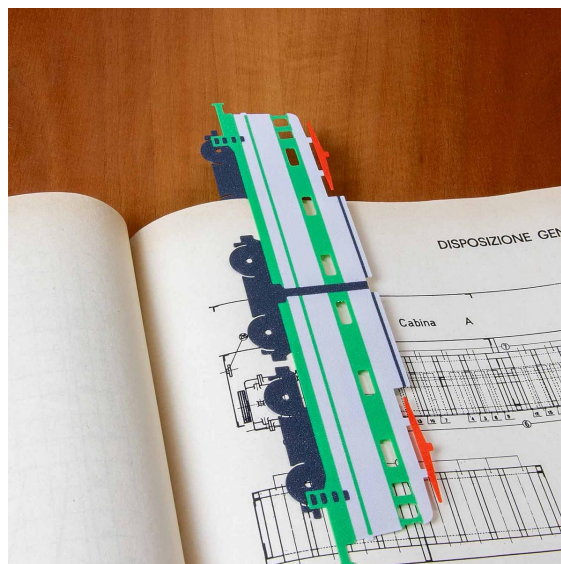

NUOVI SEGNALIBRI

La collezione Desktop si arricchisce: sono sottili, flessibili e resistenti, in esatta scala 1:87, riproducono le più famose locomotive italiane - Ti aiutano a tenere il segno della pagina con il libro o la rivista chiusa senza usare le antiestetiche orecchie al foglio.

La fessura presente in prossimità del carrello anteriore e posteriore permette di fissare il segnalibro tra le pagine mantenendolo in posizione quando si riapre il libro.

Stampato in plastica PLA ecologica, derivata da materiali naturali e rinnovabili, è rispettoso dell'ambiente.