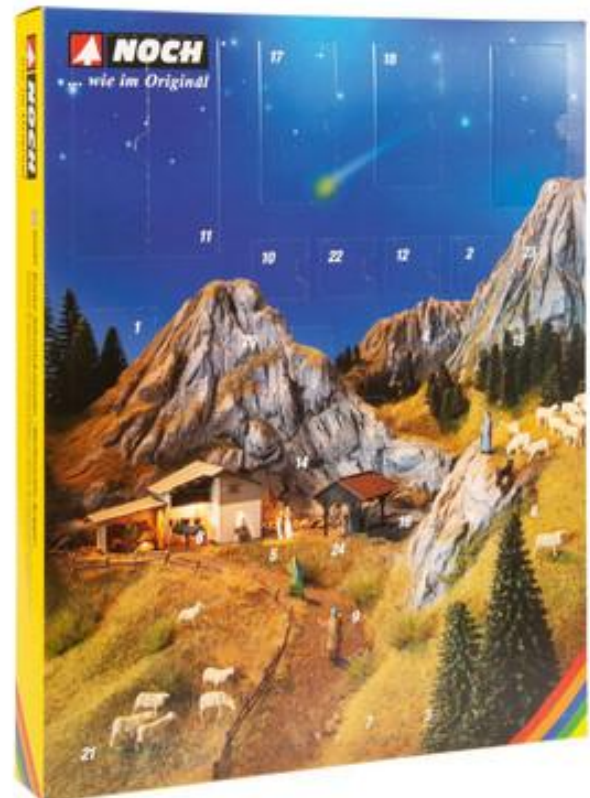

Folgen Sie uns

NOCH GmbH & Co. KG

Lindauer Straße 49
D-88239 Wangen im Allgäu
Deutschland

Telefon: +49-7522 - 97 80 0
Telefax: +49-7522 - 97 80 80
E-Mail: info@noch.de
Shop: www.noch.de

[Widerruf](#) | [AGBs](#) | [Datenschutz](#) | [Impressum](#) | [Newsletter abmelden](#)

UST-IDNR: DE 147359369

Handelsregister: Amtsgericht Ulm, HRA 620639

vertreten durch die geschäftsführende Gesellschafterin:

NOCH Beteiligungs-GmbH

Diese vertreten durch ihre Geschäftsführer:

Dr. Rainer Noch, Dipl.-Kfm., Sebastian Topp, Dipl.-Kfm.