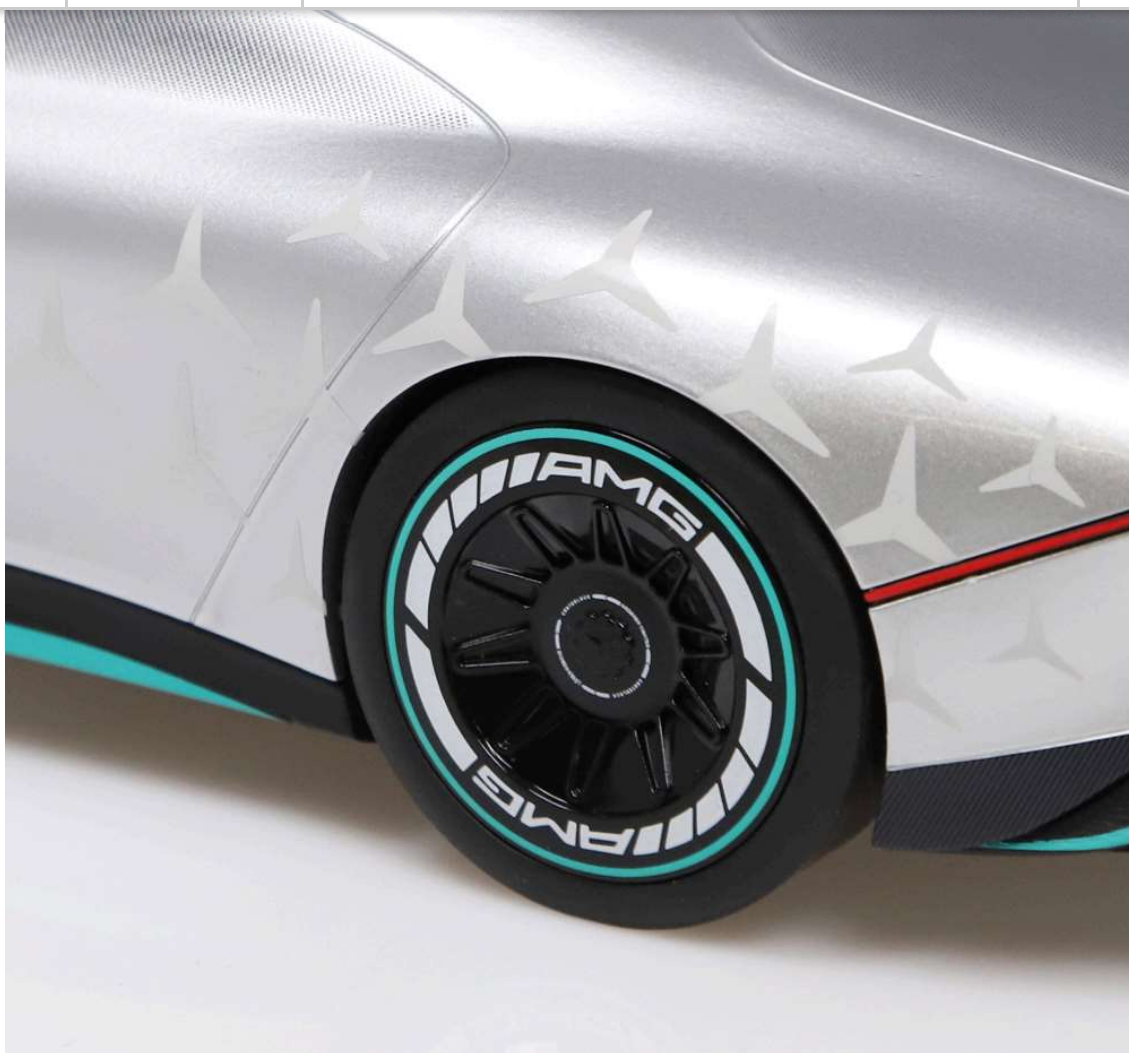

Die Modelle sind sofort lieferbar!

Wir freuen uns über Ihre Bestellung.

Item no. #1072/55 **Mercedes-Benz Vision AMG aluminium silver**

Scale /
Maßstab **1:18**

Rec. retail price /
Empfohlener VK: **€ 198,00**