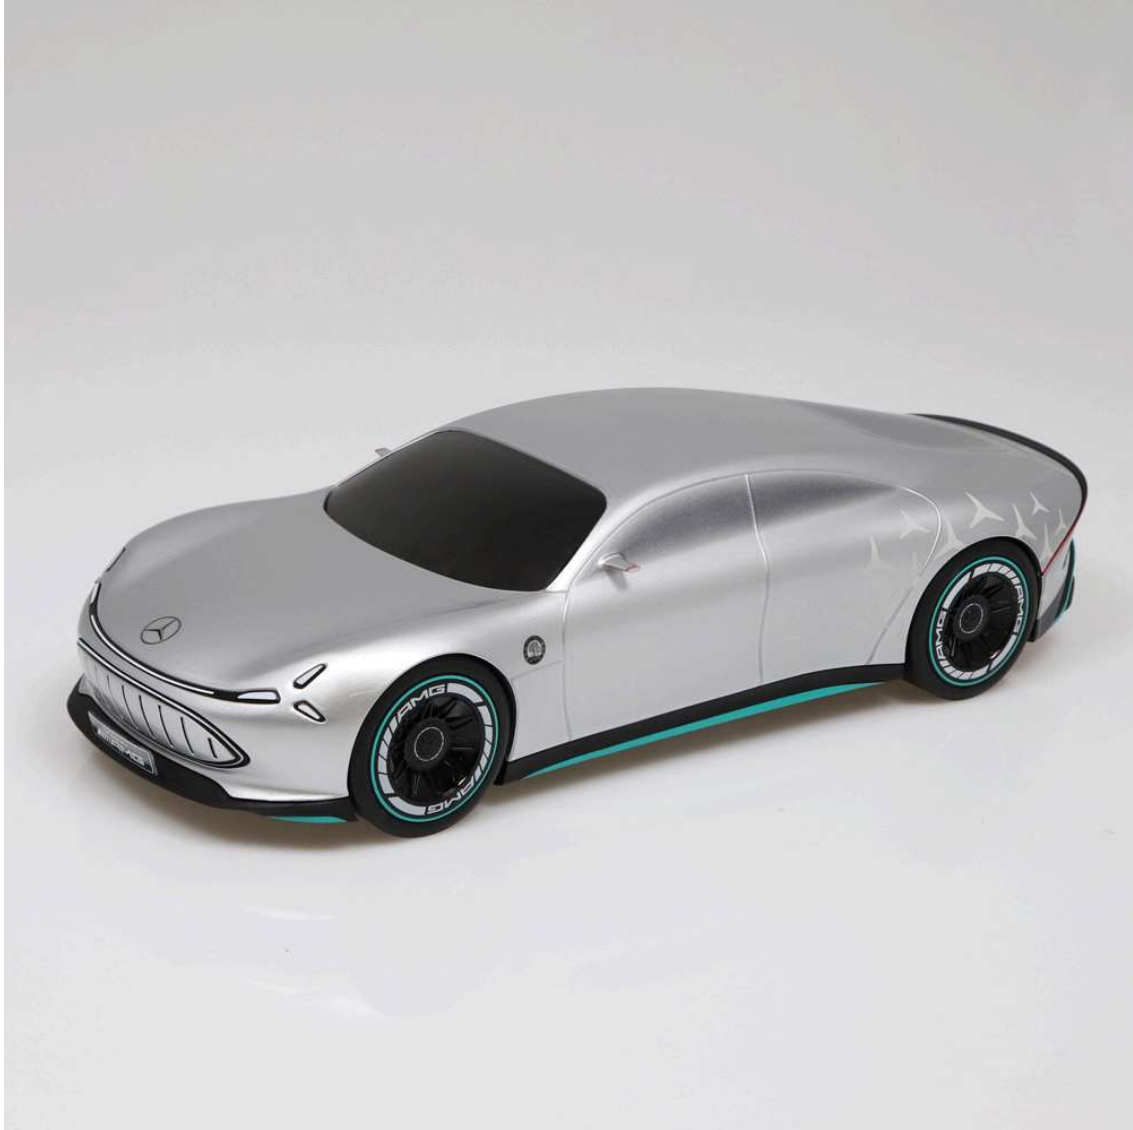

Neue Modelle:

Mercedes-Benz Vision AMG aluminium silber
Mercedes-Benz Vision EQXX aluminium silber
Mercedes-Benz ACTROS Giga "Edition 3"
Mercedes-Benz AROCS 8x4 Mixer BETAMIX

Wieder verfügbar:

LIEBHERR R9400 Minenbagger
LIEBHERR LTM1250 Kran

Die Modelle sind sofort lieferbar!

Wir freuen uns über Ihre Bestellung.

Item no. #1072/55 **Mercedes-Benz Vision AMG aluminium silver**

Scale /
Maßstab **1:18**

Rec. retail price /
Empfohlener VK: **€ 198,00**