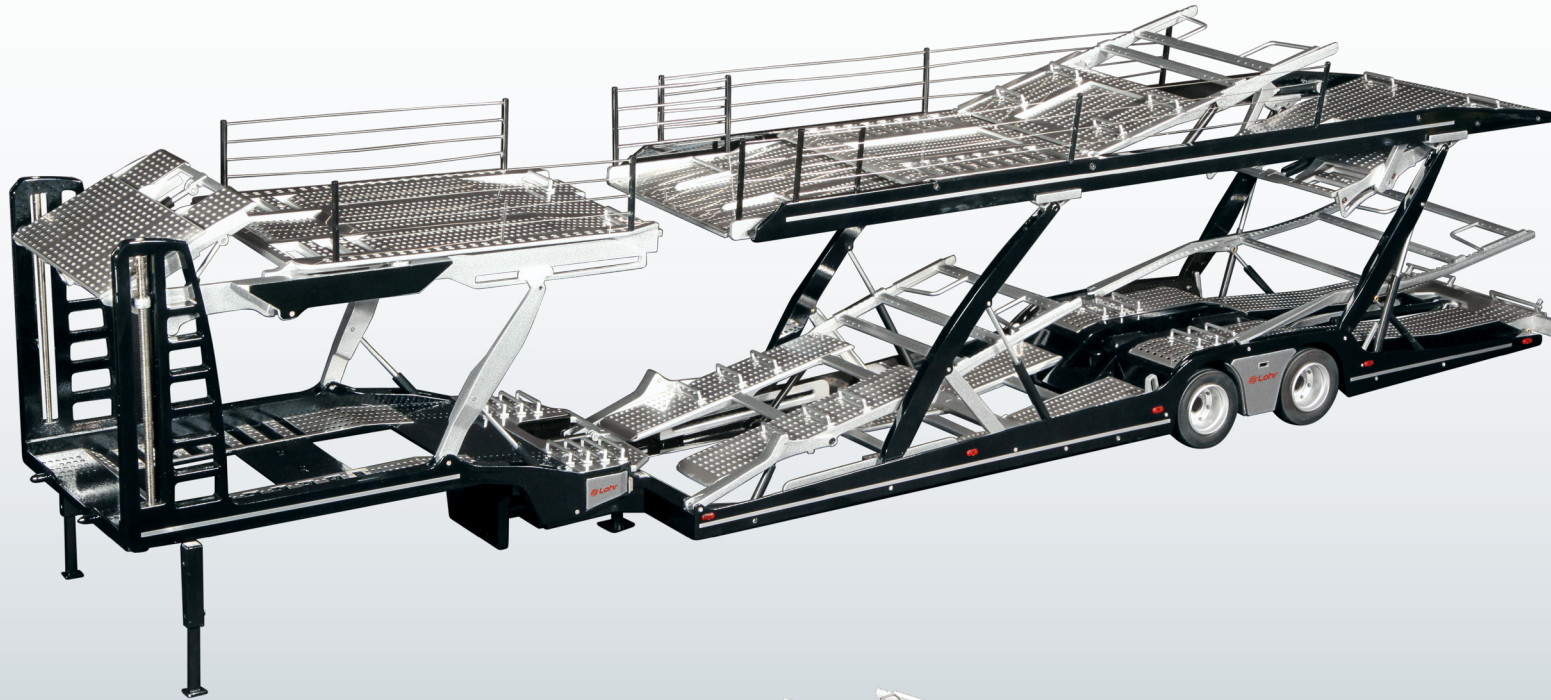

NZG MODELLE

Lohr
Autotransporter / Car transporter

Maßstab / Scale : 1:18
Länge / Length : 1100 mm
Höhe / Height : 230 mm
Gewicht / Weight : 6 kg

Art.-No. 971