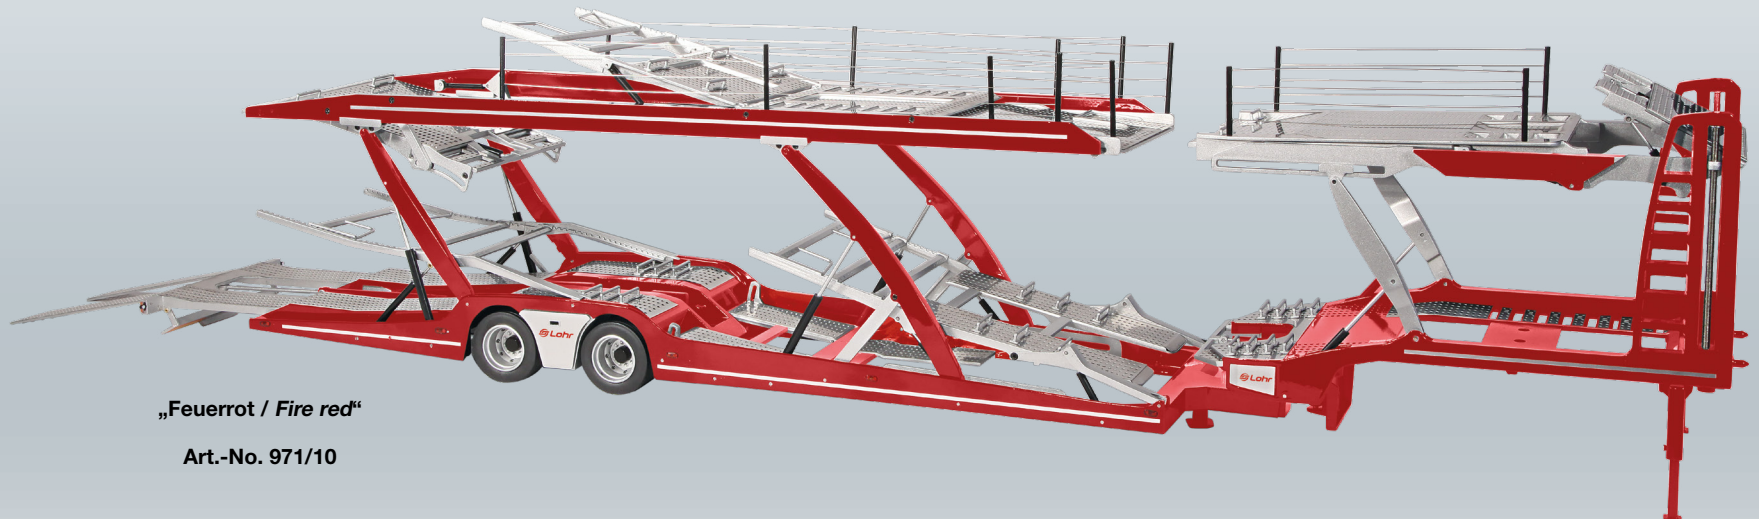

„Feuerrot / Fire red“

Art.-No. 971/10