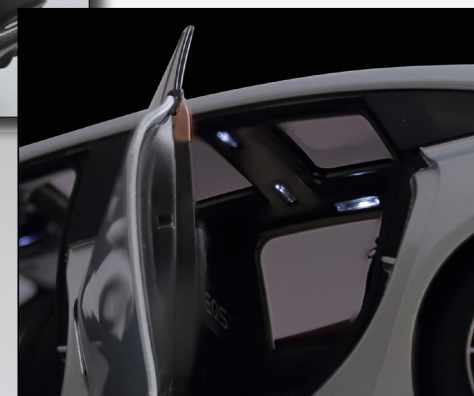

beleuchtbarer Innenraum /
illuminable interior