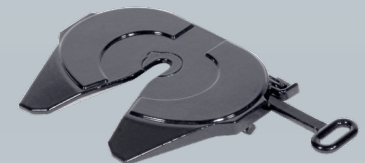

„Dunkelgrau / Dark grey“

Art.-No. 1003/52