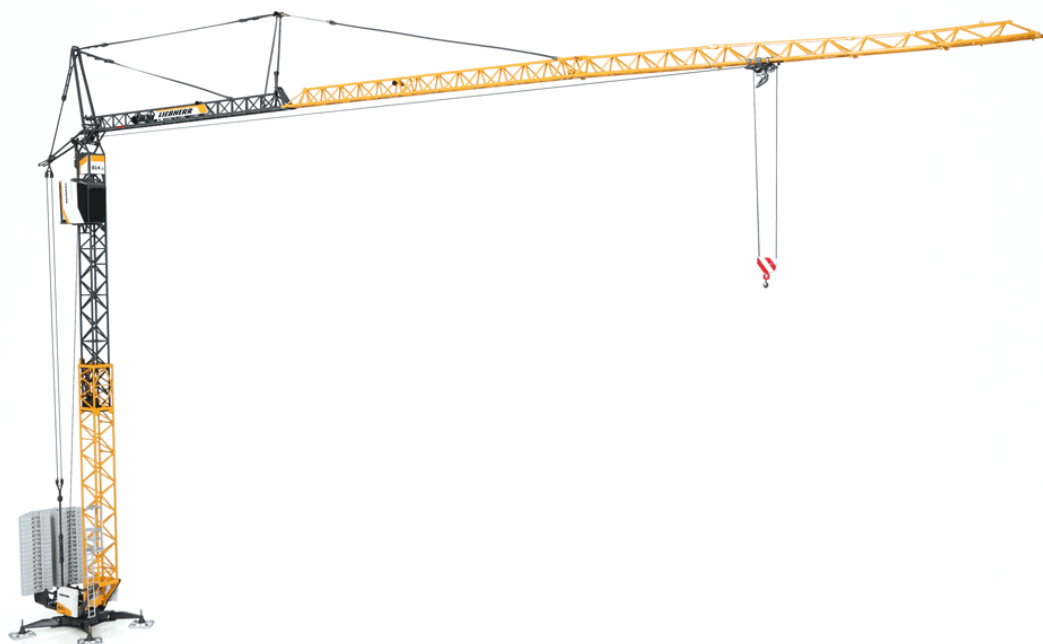

NZG Newsletter

[View this email in your browser](#)

Liebherr 81K.1 Schnelleinsatzkran lieferbar - available with us!

Liebe NZG Kunden,

jetzt können Sie den **Schnelleinsatzkran Liebherr 81K.1** im Maßstab 1:50 auch bei uns beziehen.

Außerdem ist unser "**Schwergewicht**" **#1050 Liebherr R9600** wieder verfügbar.

Wir freuen uns über Ihre Bestellungen.

Dear customers,

now yo can order the **Fast Erecting Crane Liebherr 81K.1** also from us!

Additionally our "**Heavyweight**" **#1050 Liebherr R9600** is in stock again.

We are looking forward to receiving your orders.

Art. Nr. / Art. No. #1051 LIEBHERR 81K.1 Gru

a montaggio rapido Rec.VK / Rec. prezzo al pubblico: € 249,00