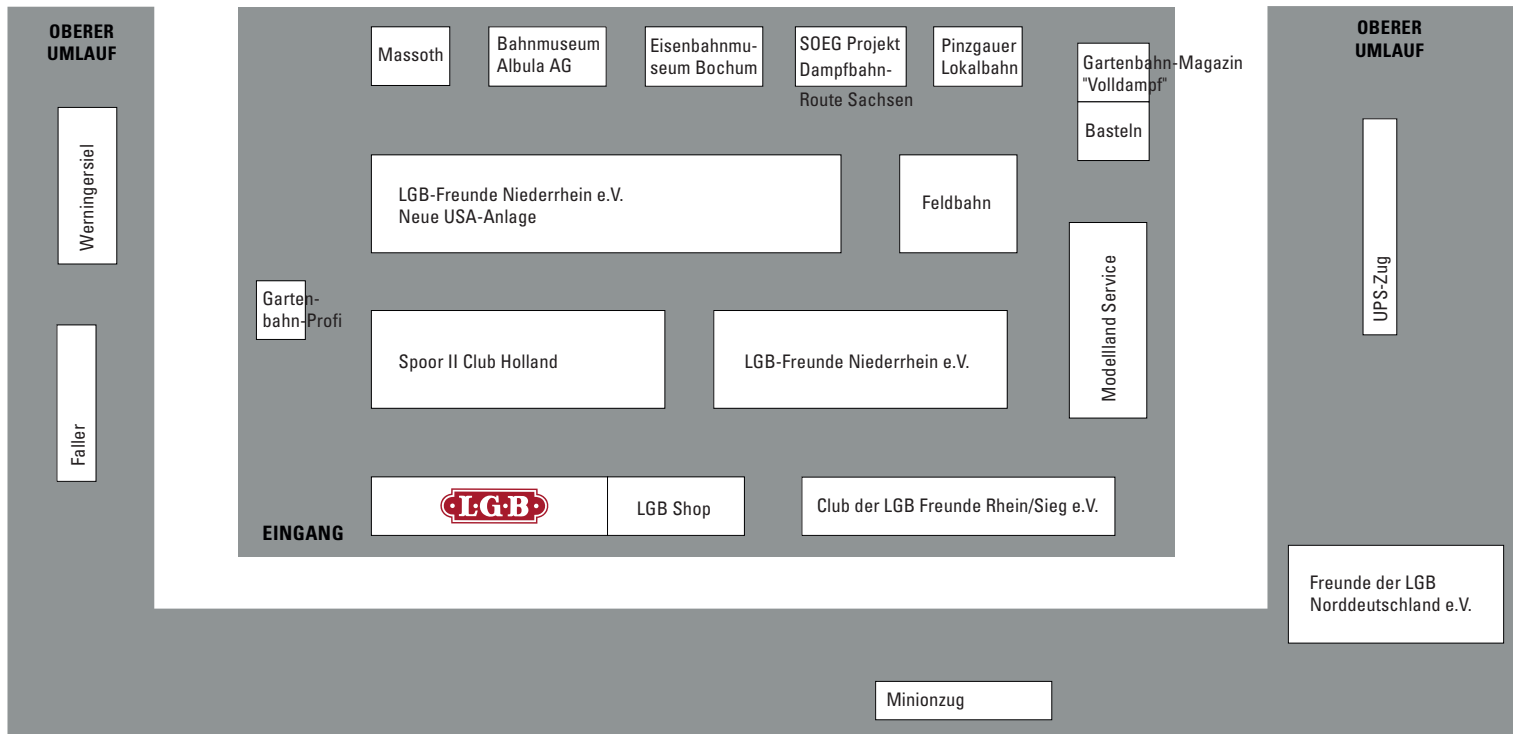

DIE GELÄNDEÜBERSICHT

Hallenplan EWS Arena

Der LGB Ausstellungsort bietet auf rund 1000 m² namhafte Hersteller, LGB Clubs und Vereine eine Liveplattform, die Freunde der beliebten Großspurmodellbahn begeistern wird. Lassen Sie sich in vollen Zügen für neue Ideen im Innen- und Außenbereich inspirieren.

Erleben Sie die Press Diesellok V 10C live!

INFORMATIONEN

Aktuelle Informationen
zum Programm und
weitere Highlights unter:

www.maerklin.de