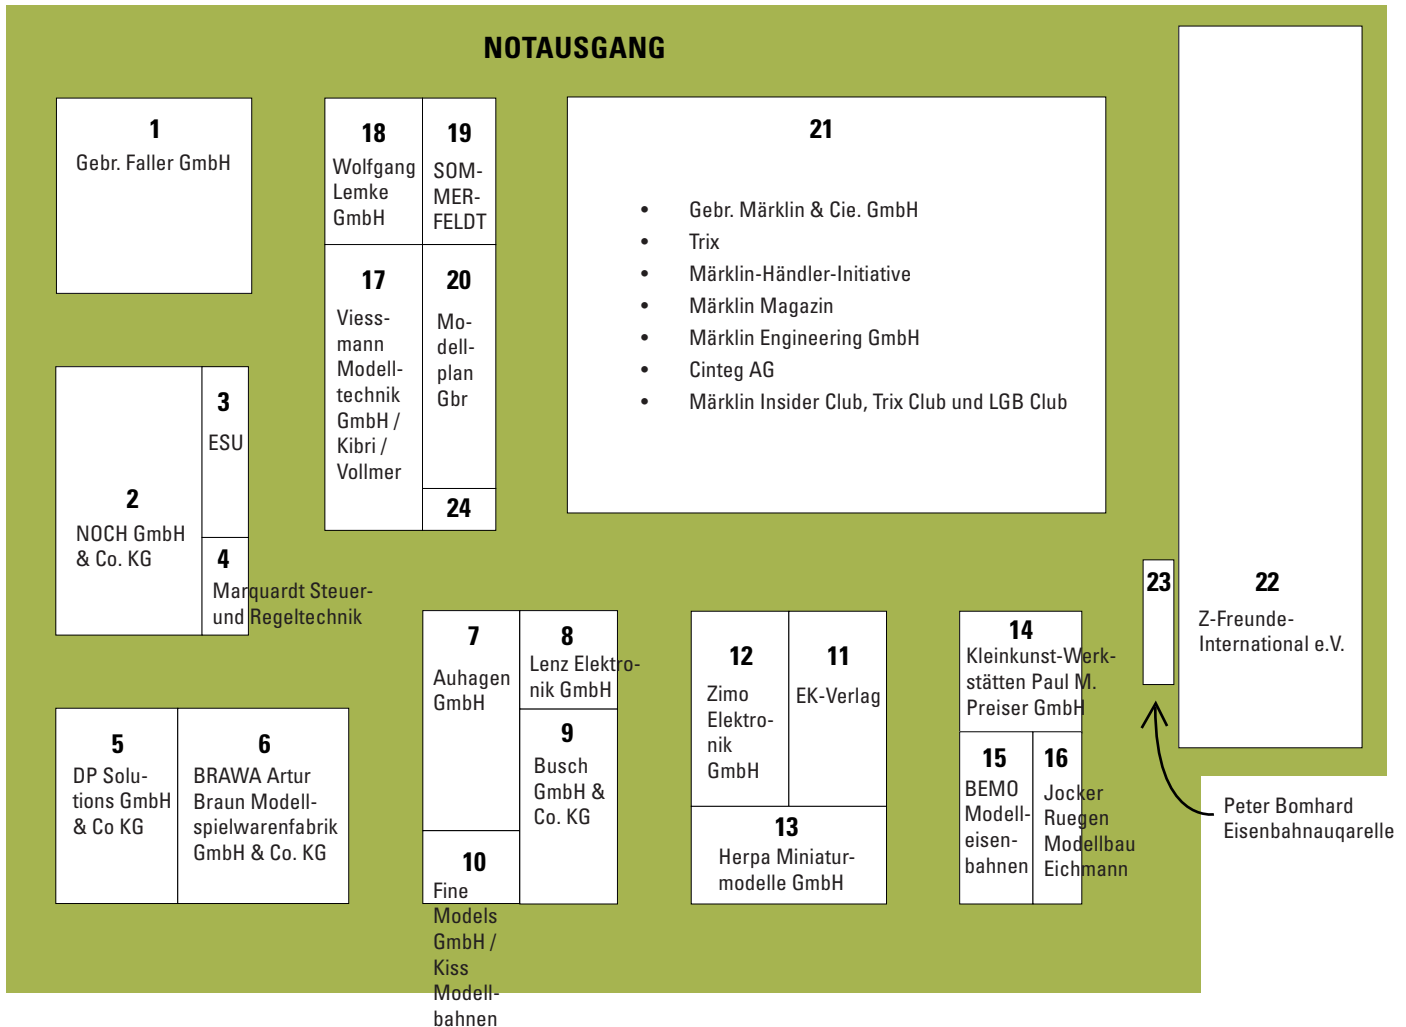

Gebr. Märklin & Cie. GmbH
Stuttgarter Straße 55-57
73033 Göppingen

Aktuelle Programminfos:
www.maerklin.de

DIE GELÄNDEÜBERSICHT

Hallenplan Werfthalle am Stauferpark Göppingen

Auf dem Stauferparkgelände warten Märklin, Trix & Co. mit neuen Loks, Wagen und Zubehör auf die Besucher, Anlagen von Spur 1 bis Spur Z. Auf dem Platz befinden sich die große Show-Bühne und ausreichend Bänke zum Essen, Trinken und für den Austausch mit Gleichgesinnten.

DIE GELÄNDEÜBERSICHT

Hallenplan Stauferpark Göppingen

Hier ist immer etwas los: Der Herbert-König-Platz ist Ausstellungs-Highlight und zentrale Spiel- und Aktionsfläche in einem.

DIE GELÄNDEÜBERSICHT

Hallenplan EWS Arena