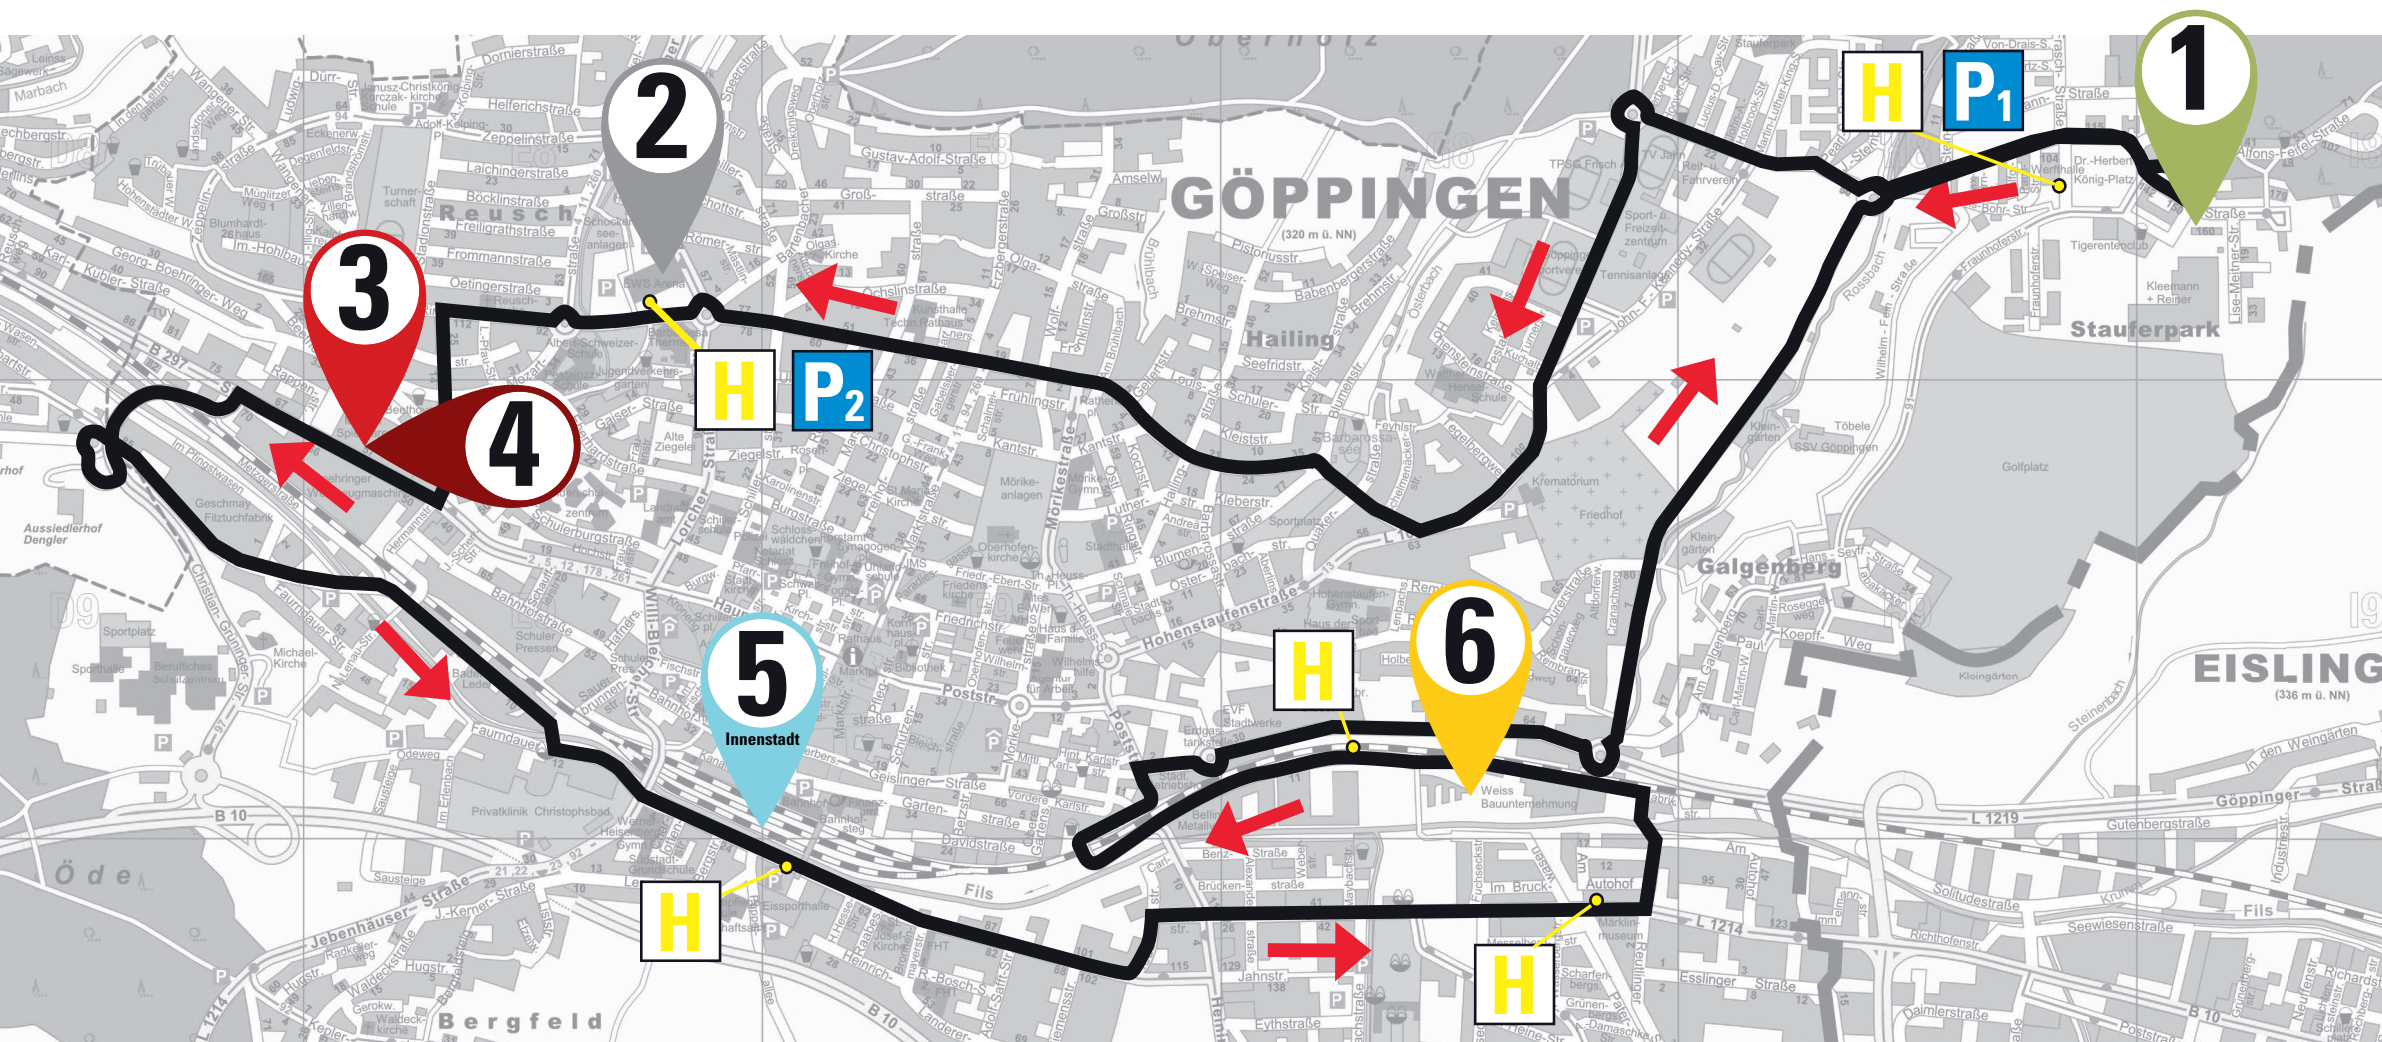

Haltestelle

P1 = Stauferpark
P2 = EWS-Arena

Erreicht werden alle Veranstaltungsorte.
Abfahrt ca. alle 5 bis 10 Minuten.

	Freitag:	8:30 – 18:30 Uhr
	Samstag:	8:30 – 18:30 Uhr
	Sonntag:	8:30 – 17:30 Uhr

1 Stauferpark
Dr.-Herbert-König-Platz
Werthalle

4 Märkleineum
märklin eum

2 EWS Arena

5 Bahnhof
Zur Innenstadt

3 Werksbesichtigung
Märklin
Freitag & Samstag

6 LEONHARD-WEISS
Areal

Wir freuen uns, Sie auch im
Jahr 2025 wieder hier bei uns in
Göppingen begrüßen zu dürfen!