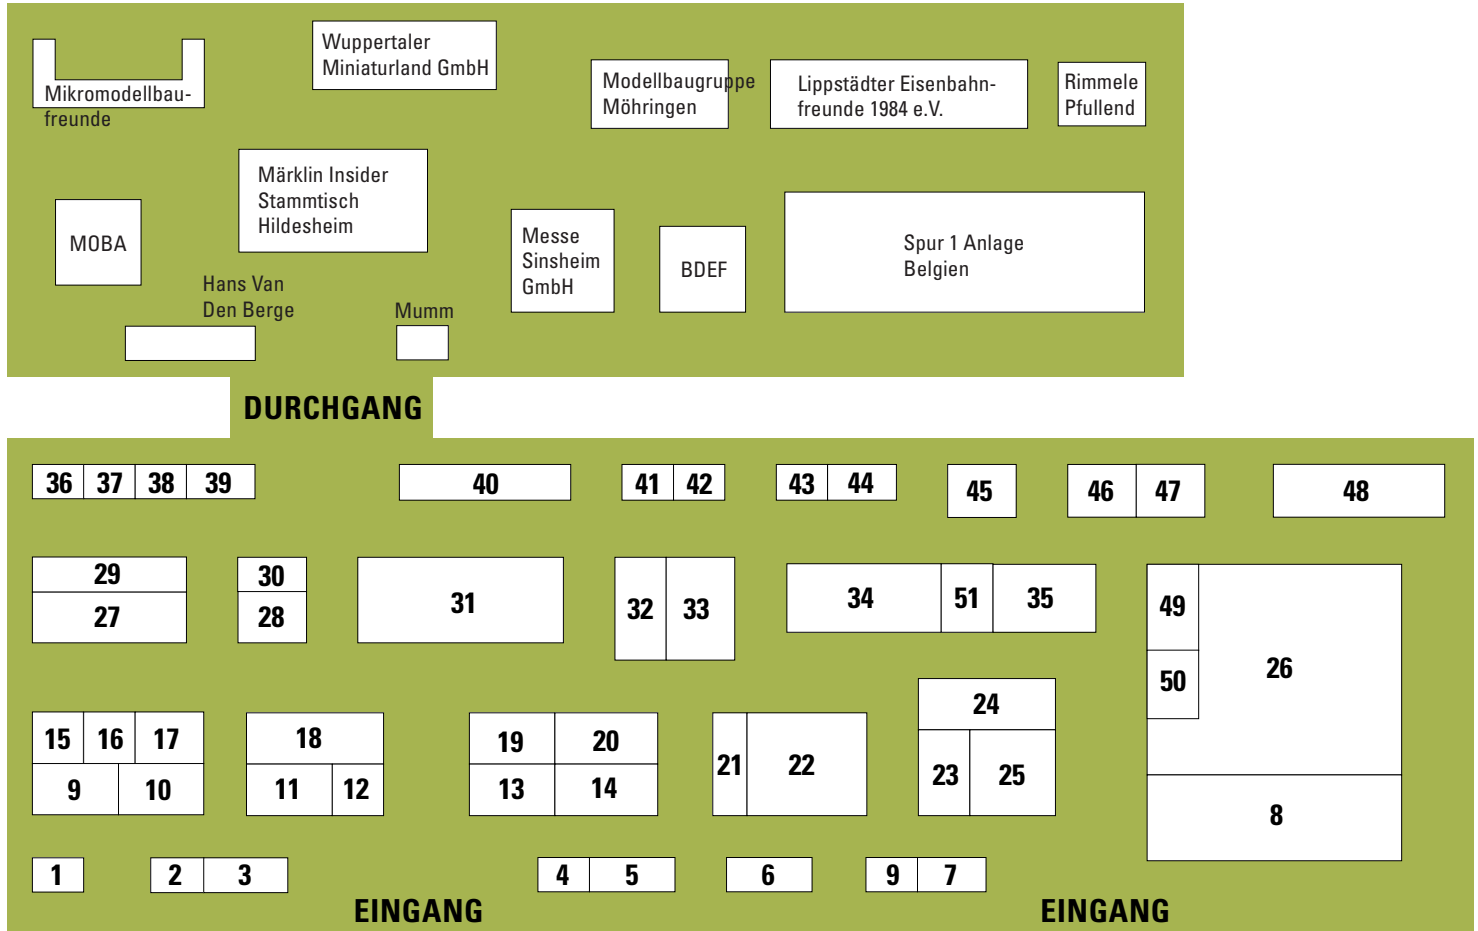

Gebr. Märklin & Cie. GmbH
Stuttgarter Straße 55-57
73033 Göppingen

Aktuelle Programminfos:
www.maerklin.de

DIE GELÄNDEÜBERSICHT

Hallenplan Werfthalle am Stauferpark Göppingen

Auf dem Stauferparkgelände warten Märklin, Trix & Co. mit neuen Loks, Wagen und Zubehör auf die Besucher, Anlagen von Spur 1 bis Spur Z. Auf dem Platz befinden sich die große Show-Bühne und ausreichend Bänke zum Essen, Trinken und für den Austausch mit Gleichgesinnten.

DIE GELÄNDEÜBERSICHT

Hallenplan Stauferpark Göppingen

Hier ist immer etwas los: Der Herbert-König-Platz ist Ausstellungs-Highlight und zentrale Spiel- und Aktionsfläche in einem.

DIE GELÄNDEÜBERSICHT

Hallenplan EWS Arena