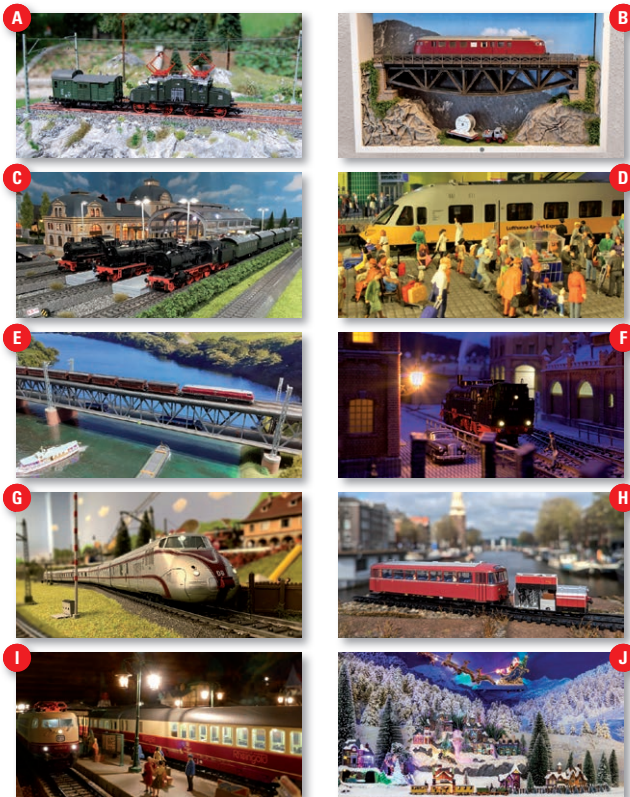

Fotowettbewerb „Mein schönstes Clubmodell“

Stimmen Sie für Ihren Favoriten ab.