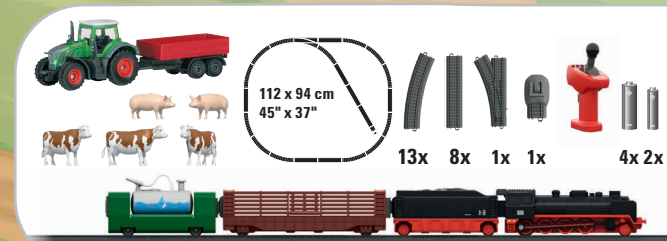

112 x 94 cm
45" x 37"

13x 8x 1x 1x 4x 2x