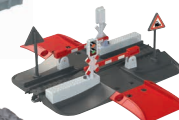

274 x 176 cm / 109" x 70"