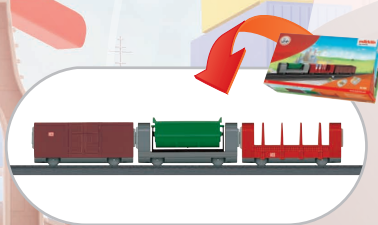

In ugual modo al chiuso oppure all'aperto!

Sia acqua fresca per i fiori oppure materiali da costruzione per i tuoi castelli di sabbia. Qui tu trovi esattamente il carro giusto!

44100 Gruppo di carri

- Con pacchi e sacchetti come carico