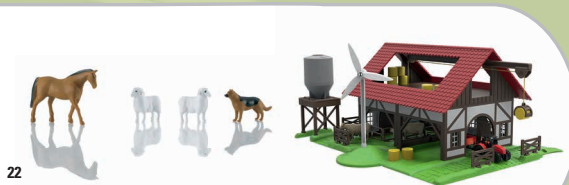

A tutto vapore tra pascoli e pasture

I tuoi animali desiderano andare alla pastura, i tuoi pascoli devono venire innaffiati ed anche alla fattoria c'è molto da fare. In qualità di professionista dell'agricoltura tu accendi semplicemente il fuoco alla tua locomotiva e trasporti bovini e suini con il carro bestiame. L'acqua arriva con il carro cisterna direttamente ai tuoi umidi campi. Per dei percorsi più brevi tu prendi il trattore e ti godi gli idilli campagnoli.

72212 Fattoria

- Massimo divertimento del gioco grazie a 4 differenti possibilità di montaggio
- Un gioco pieno di fantasia
- Fattoria con figurini di animali, stalle, balle di fieno ed un silos per mangime per il carico dei carri merci

con figurini
di animali &
trattore

29344 Confezione di avvio „Fattoria“

- Locomotiva a vapore con tender separato, azionata a batterie, con funzionalità luminose, di vapore e sonore.
- Carri per trasporto bestiame con una rampa di scarico per le bestie accluse.
- Carro cisterna con funzionalità di spruzzo.
- Vapore d'acqua freddo grazie a un nebulizzatore - sicuro e adatto ai bimbi.
- Azionamento con facilità da bambini grazie al Power Control Stick Märklin
- Binari di materiale sintetico adeguati per dei bambini, resistenti al calpestio, per il rapido montaggio e smontaggio – anche sul pavimento.
- Batterie ed accessori stimolanti per il gioco sono contenuti nel corredo di fornitura.

Locomotiva
con fumaiolo
che emette
vapore