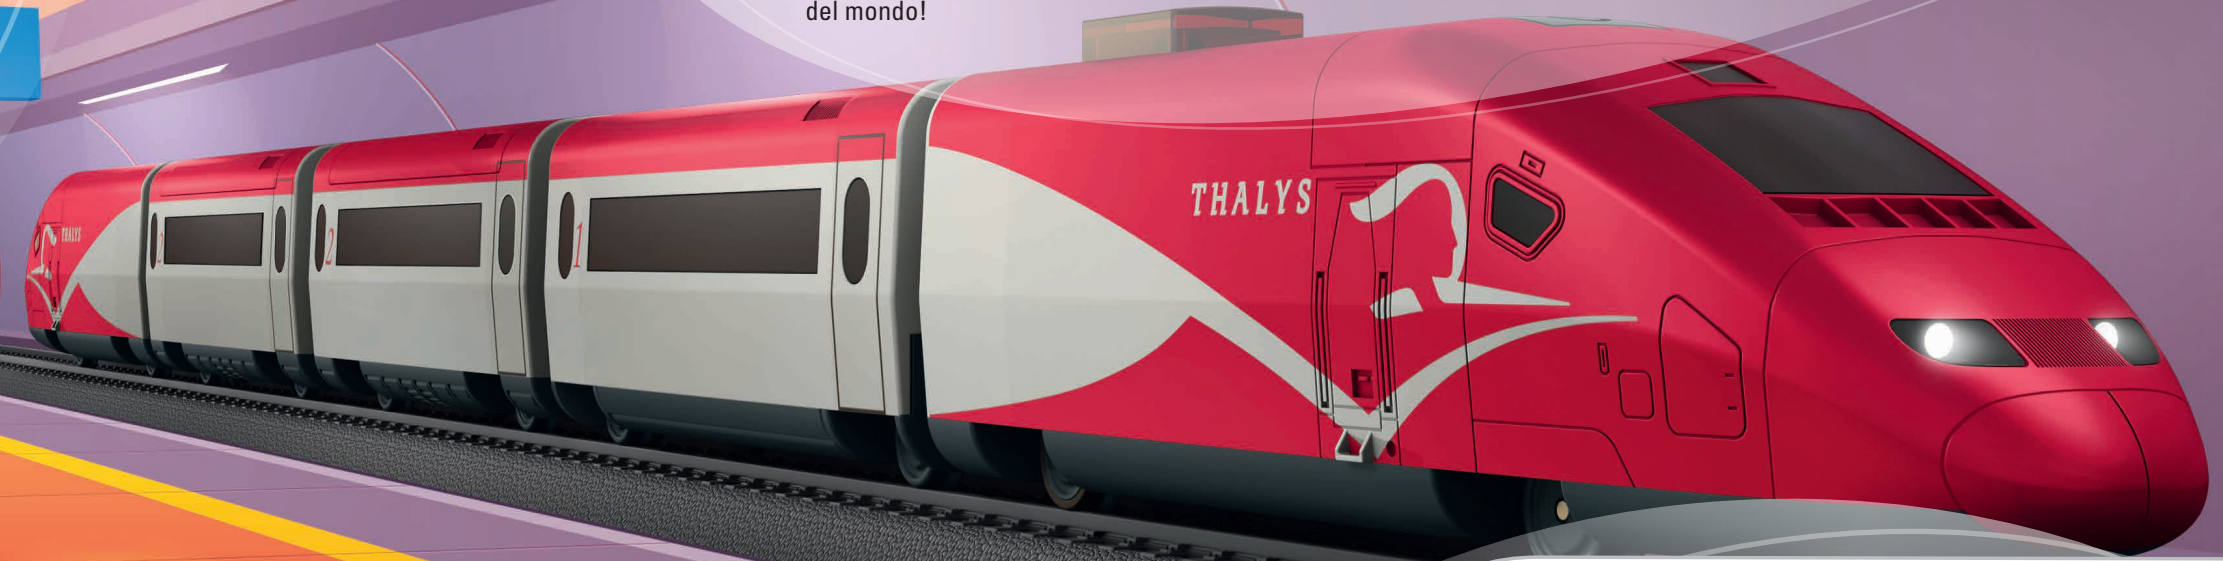

- Azionamento con facilità da bambini grazie al Power Control Stick Märklin
- Treno di 5 elementi con circa 63 cm di lunghezza
- Con svariati effetti sonori e luminosi
- Agganci magnetici sicuri per i bambini
- Stile estetico del treno molto realistico
- Robusto ed azionato a batterie

La tua frota di treni internazionali saluta un ulteriore membro della famiglia: il treno ad alta velocità belga THALYS. Tale rosso scattista collega i più remoti angoli della tua camera da bimbi con la città capitale belga Bruxelles. Ne vale la pena, poichè qui ci sono le migliori patate fritte del mondo!