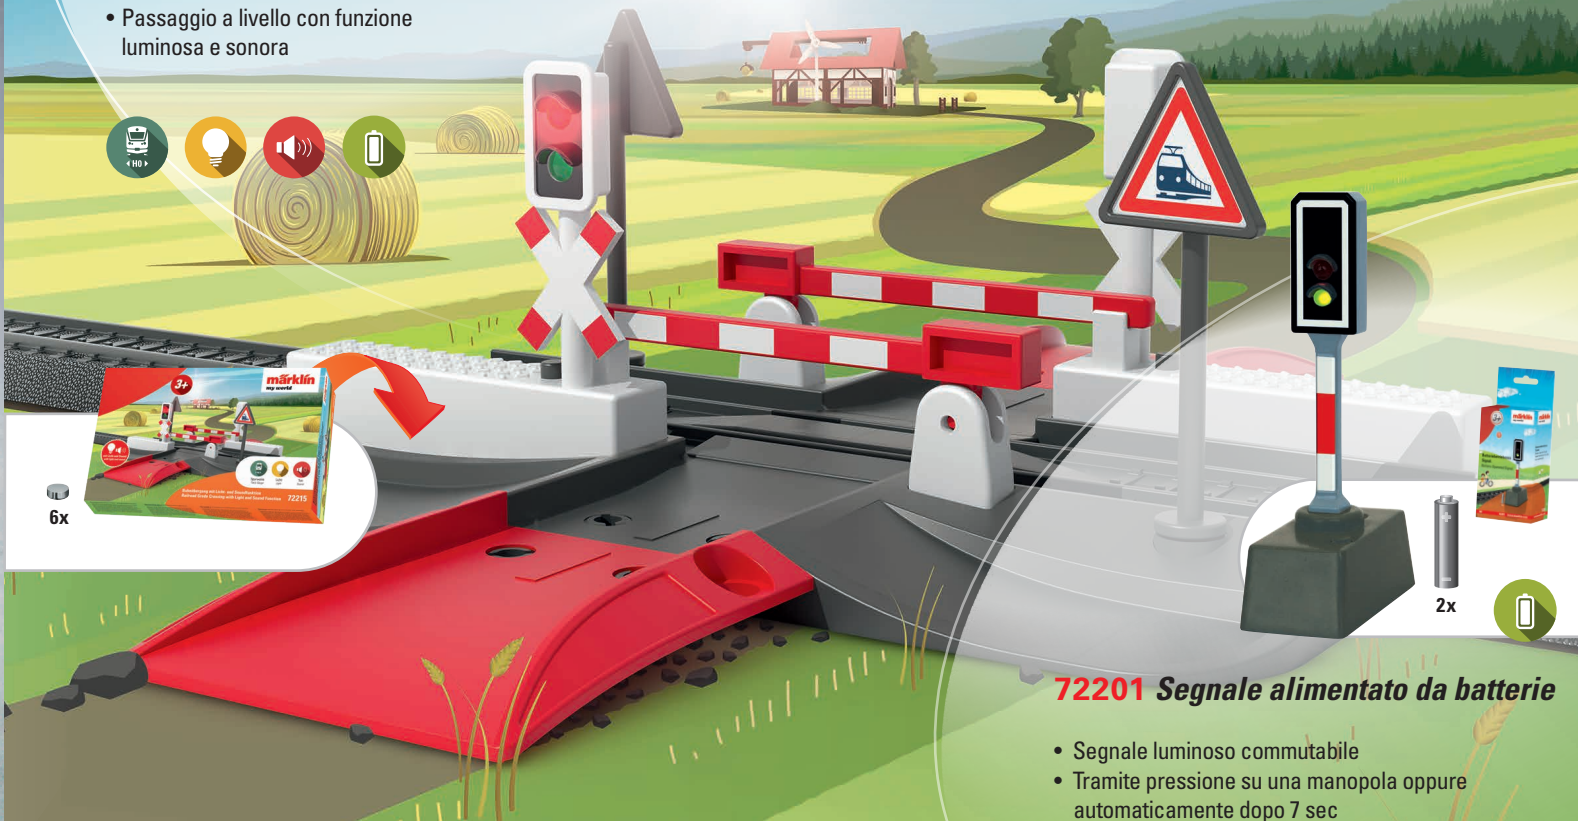

44104 Carro con stanti

- Un carro ideale per accatastare di tutto
- Qui niente va perso

44142 Carro cisterna

- Cisterna del carro con effetto luccicante
- Possibilità di decorazione individuale del carro tramite l'incollaggio di adesivi

44107 Carro adattatore

- Carro adattatore per tutte le altre locomotive e carrozze della ferrovia in miniatura Märklin H0

72215 Passaggio a livello manuale con funzione luminosa e sonora

- Con luci semaforiche e croci di Sant'Andrea
- Barriere da azionare a mano
- Robusto e solido
- Passaggio a livello con funzione luminosa e sonora

72201 Segnale alimentato da batterie

- Segnale luminoso commutabile
- Tramite pressione su una manopola oppure automaticamente dopo 7 sec

Più rotaie, maggior divertimento!

Con questa fantastica confezione di trasformazione tu puoi costruire il tuo mondo della ferrovia ancora più in grande.