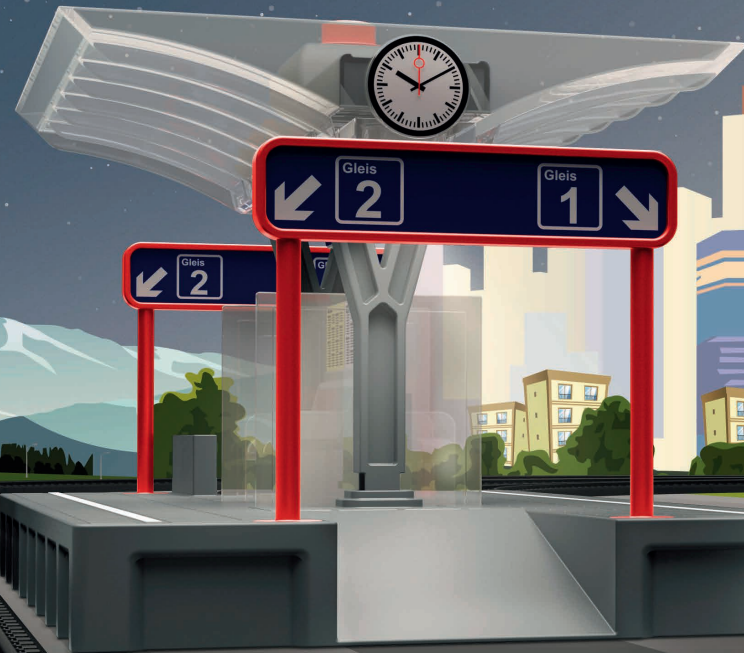

72213 Banchina di stazione con funzione luminosa

- La funzione luminosa sulla banchina provvede al massimo divertimento del gioco
- Ottimamente adatta per bambini a partire da 3 anni
- Scatola di montaggio fatta di pochi componenti instestabili

2x

Ding Dong! Un importante annuncio

Nella tua grande stazione di città si modifica l'orario e già risuona l'annuncio nell'altoparlante. Puntuali al minuto i treni arrivano e tutti ascoltano gli annunci del capotreno.

Tutti gli annunci a scelta in tedesco, inglese, francese oppure olandese. Compresa una funzione di registrazione integrata per i propri annunci.

72209 Stazione sonora

- Registrazione del discorso
- 4 differenti annunci
- Montaggio facile per bambini
- Nomi di stazione come etichette adesive

3x