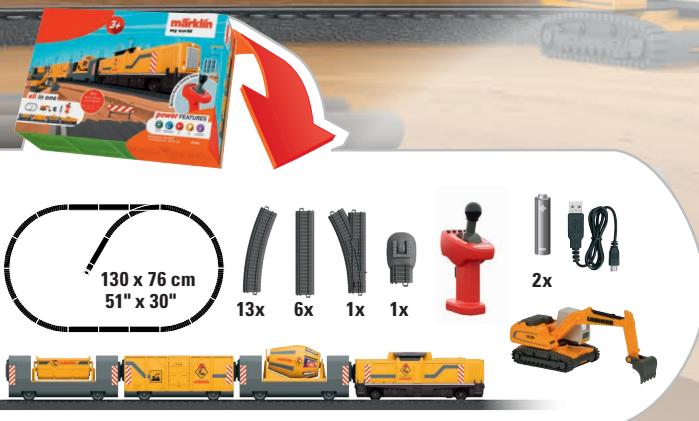

29346 Confezione di avvio „Cantiere“

- Azionamento con facilità da bambini grazie al Power Control Stick Märklin
- Rapida ricarica della locomotiva grazie alla tecnica ad accumulatore e al cavetto di ricarica USB
- Emozionanti effetti sonori da cantiere e funzioni luminose
- Carri merci funzionanti da caricare e scaricare.
- Carro-betoniera con serbatoio rotante che si può aprire, comprendente palline come carico.
- Comprendente un rotabile da cantiere.
- Treno di 4 elementi con 48 cm di lunghezza
- Treno adatto per il mondo tematico Cantiere.

Power Control Stick Märklin - Ideale per le mani dei bimbi!

Per il divertimento del gioco sin dall'inizio nella confezione sono contenuti 20 binari di materiale sintetico più un paraurti, una locomotiva da cantiere con forte potenza di traino, miscelatore del calcestruzzo, due carri merci da caricare ed una scavatrice. Tale confezione in aggiunta contiene, oltre al Power Control Stick Märklin, un cavetto di ricarica USB e le batterie occorrenti.