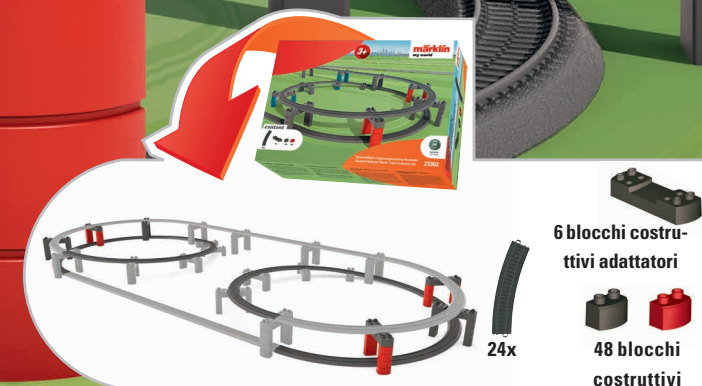

Fumaiolo che sbuffa vapore

Generatore di vapore su base acquosa.

Azione ed avventura con Batman!

La Batmobile rimane da subito nel garage. Batman adesso va a caccia di malandrini e delinquenti specificamente con il treno. Per essere sempre rapidamente nel momento giusto sul luogo esatto, tale Super-eroe sfreccia con un ICE3 nello speciale stile estetico Batman attraverso la tua cameretta di bimbo. Qui i malviventi adesso possono già prepararsi al peggio.

Con questi binari aggiuntivi e piloni lo treno sta in circolazione a lungo. In un attimo i blocchi costruttivi sono montati e tu puoi di nuovo sfrecciare in una grande curva verso l'alto sino alla prossima fermata.

Per la enorme
avventura
– Ferrovia
Soprelevata

23302 Confezione di completamento per binari di materiale sintetico Ferrovia Soprelevata

- Grande confezione di completamento con 24 binari e 6 blocchi costruttivi adattatori, 48 blocchi costruttivi
- Ampliamento ottimale per la confezione di avvio Batman (Art. 29345)
- Semplice montaggio

Per la enorme
avventura
– Ferrovia
Soprelevata

Un autentico grande ponte ferroviario!

In un soffio è costruito, questo ponte con i suoi 4 solidi pilastri, e consente alla tua ferrovia sopraelevata di sfrecciare anche sopra delle ampie vallate. Costruisciti il tuo mondo del gioco con strade, fiumi oppure laghi, con il tuo nuovo grande ponte lo il tuo treno sfreccia via lì sopra e procura un gioco senza fine.