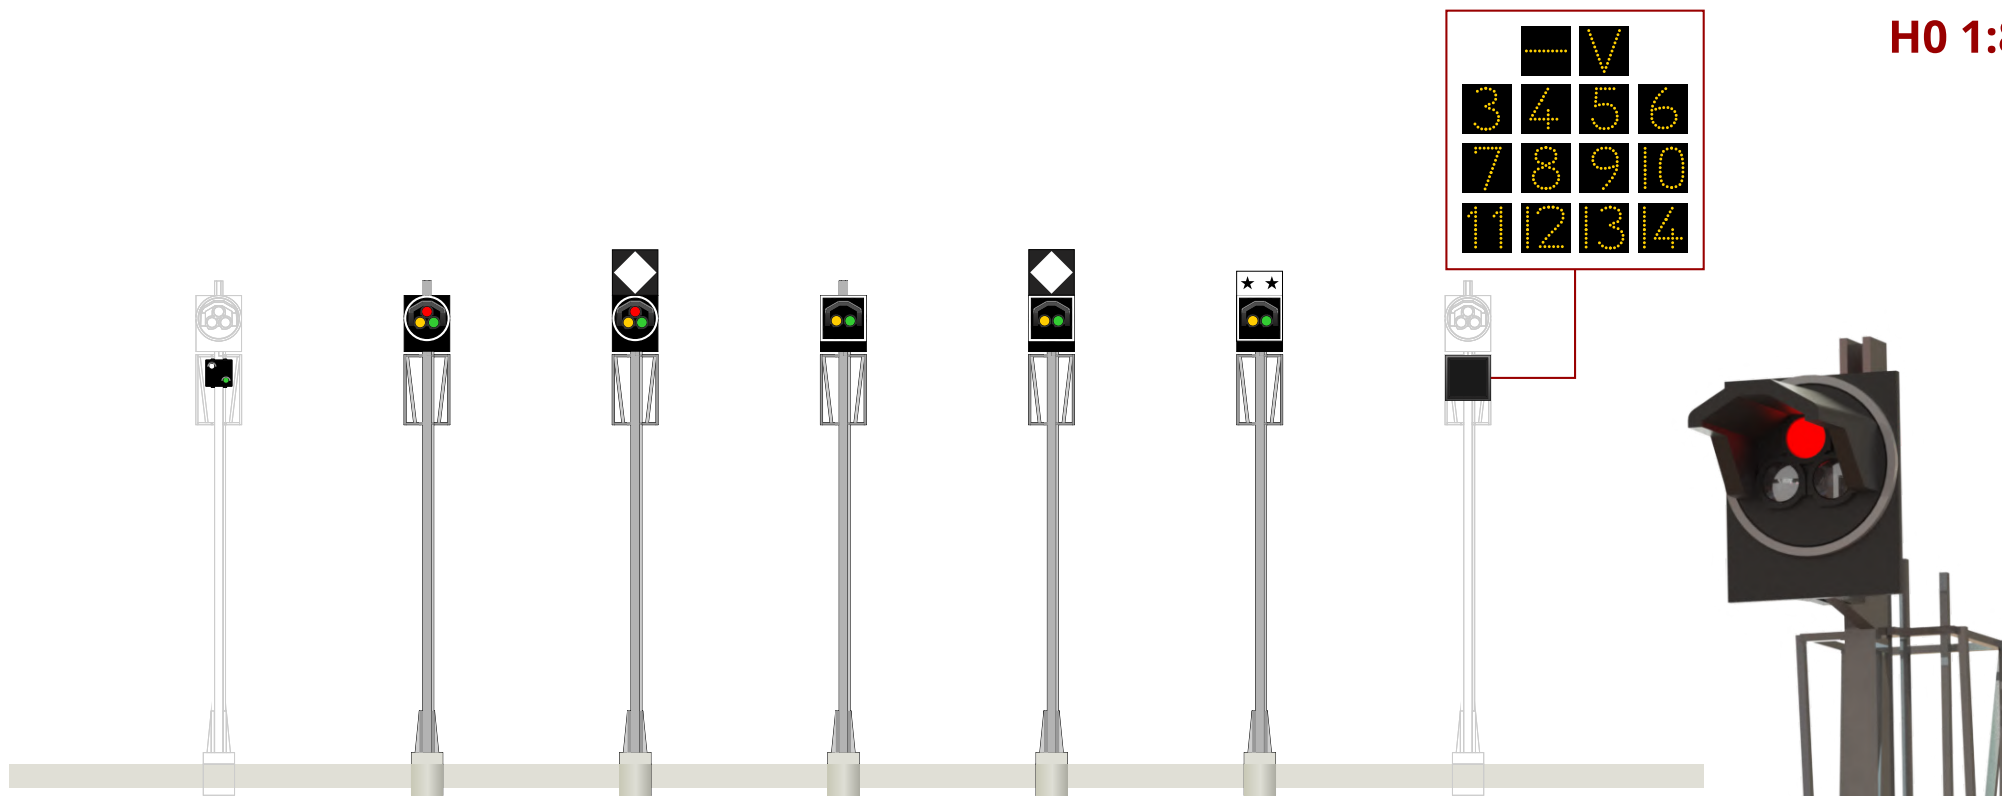

SBB/BLS-Signale Signaux CFF/BLS Segnali FFS/BLS

SBB/BLS Signals (Type Typ N)

N 1:160
H0 1:87

4136

28

32

33

34

35

36

37

N 1:160

9136

32

33

34

35

36

37

H0 1:87