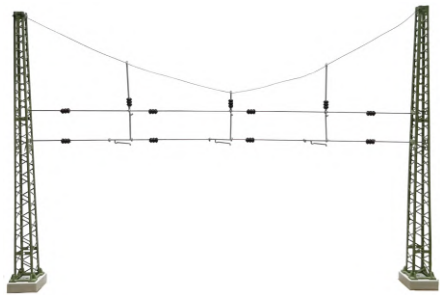

2023

DB Re160 Turmmasten und Quertragwerke

DB Re160 Tower masts and cross span bridges

N 1:160

215 42