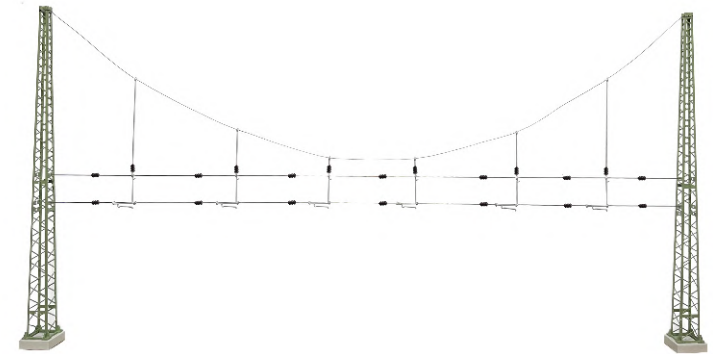

2023

DB Re160 Turmmasten und Quertragwerke

DB Re160 Tower masts and cross span bridges

N 1:160

215 42

215 43

215 44

215 00