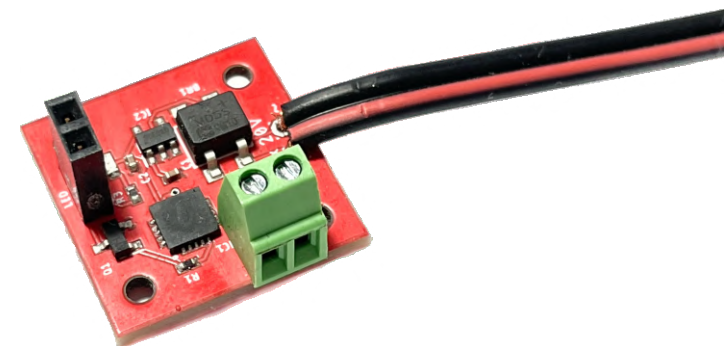

Mitgelieferte Elektronik für Blitzlicht mit zwei Betriebsarten: automatisch und manuell.

883101

Cylindrical speed camera
Radar de tráfico cilíndrico
Zylindrischer Blitzer

883102

Speed camera on pole
Radar de tráfico sobre mástil
Blitzer auf dem Mast