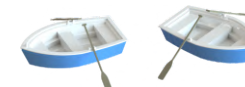

H0 1:87 Accessories Accesorios Zubehör

221041

Orange concrete mixer set
Pack de hormigonera naranja
Oranges Betonmischer set

221042

Gray concrete mixer set
Pack de hormigonera gris
Graues Betonmischer set

221055

Green boats
Barcas verdes
Grüne Boote

221056

Blue boats
Barcas azules
Blaue Boote

221057

Red boats
Barcas rojas
Rote Boote

221058

Outdoor chess tables
Mesas de ajedrez de exterior
Schachische im Freien