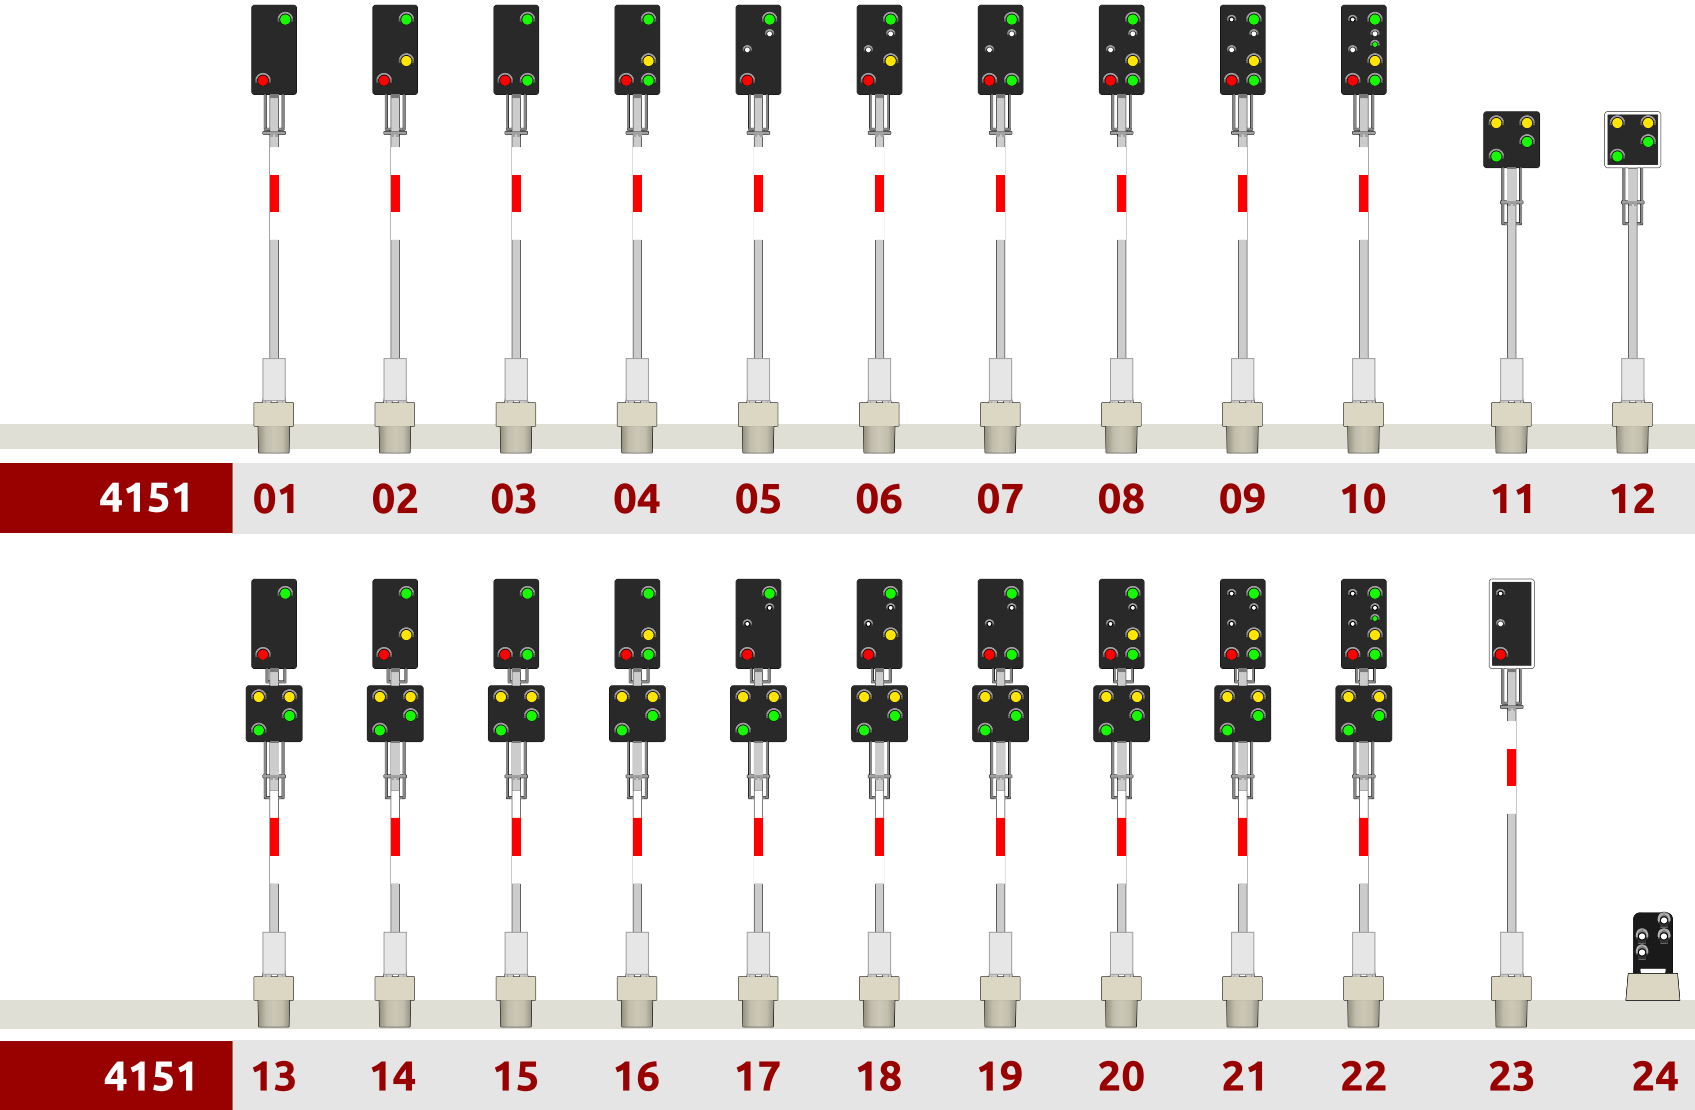

MAFEN

N-Train

87Train

NEW ITEMS NOVEDADES NEUHEITEN

2023-24

2023

ÖBB-Signale ÖBB signals

N 1:160