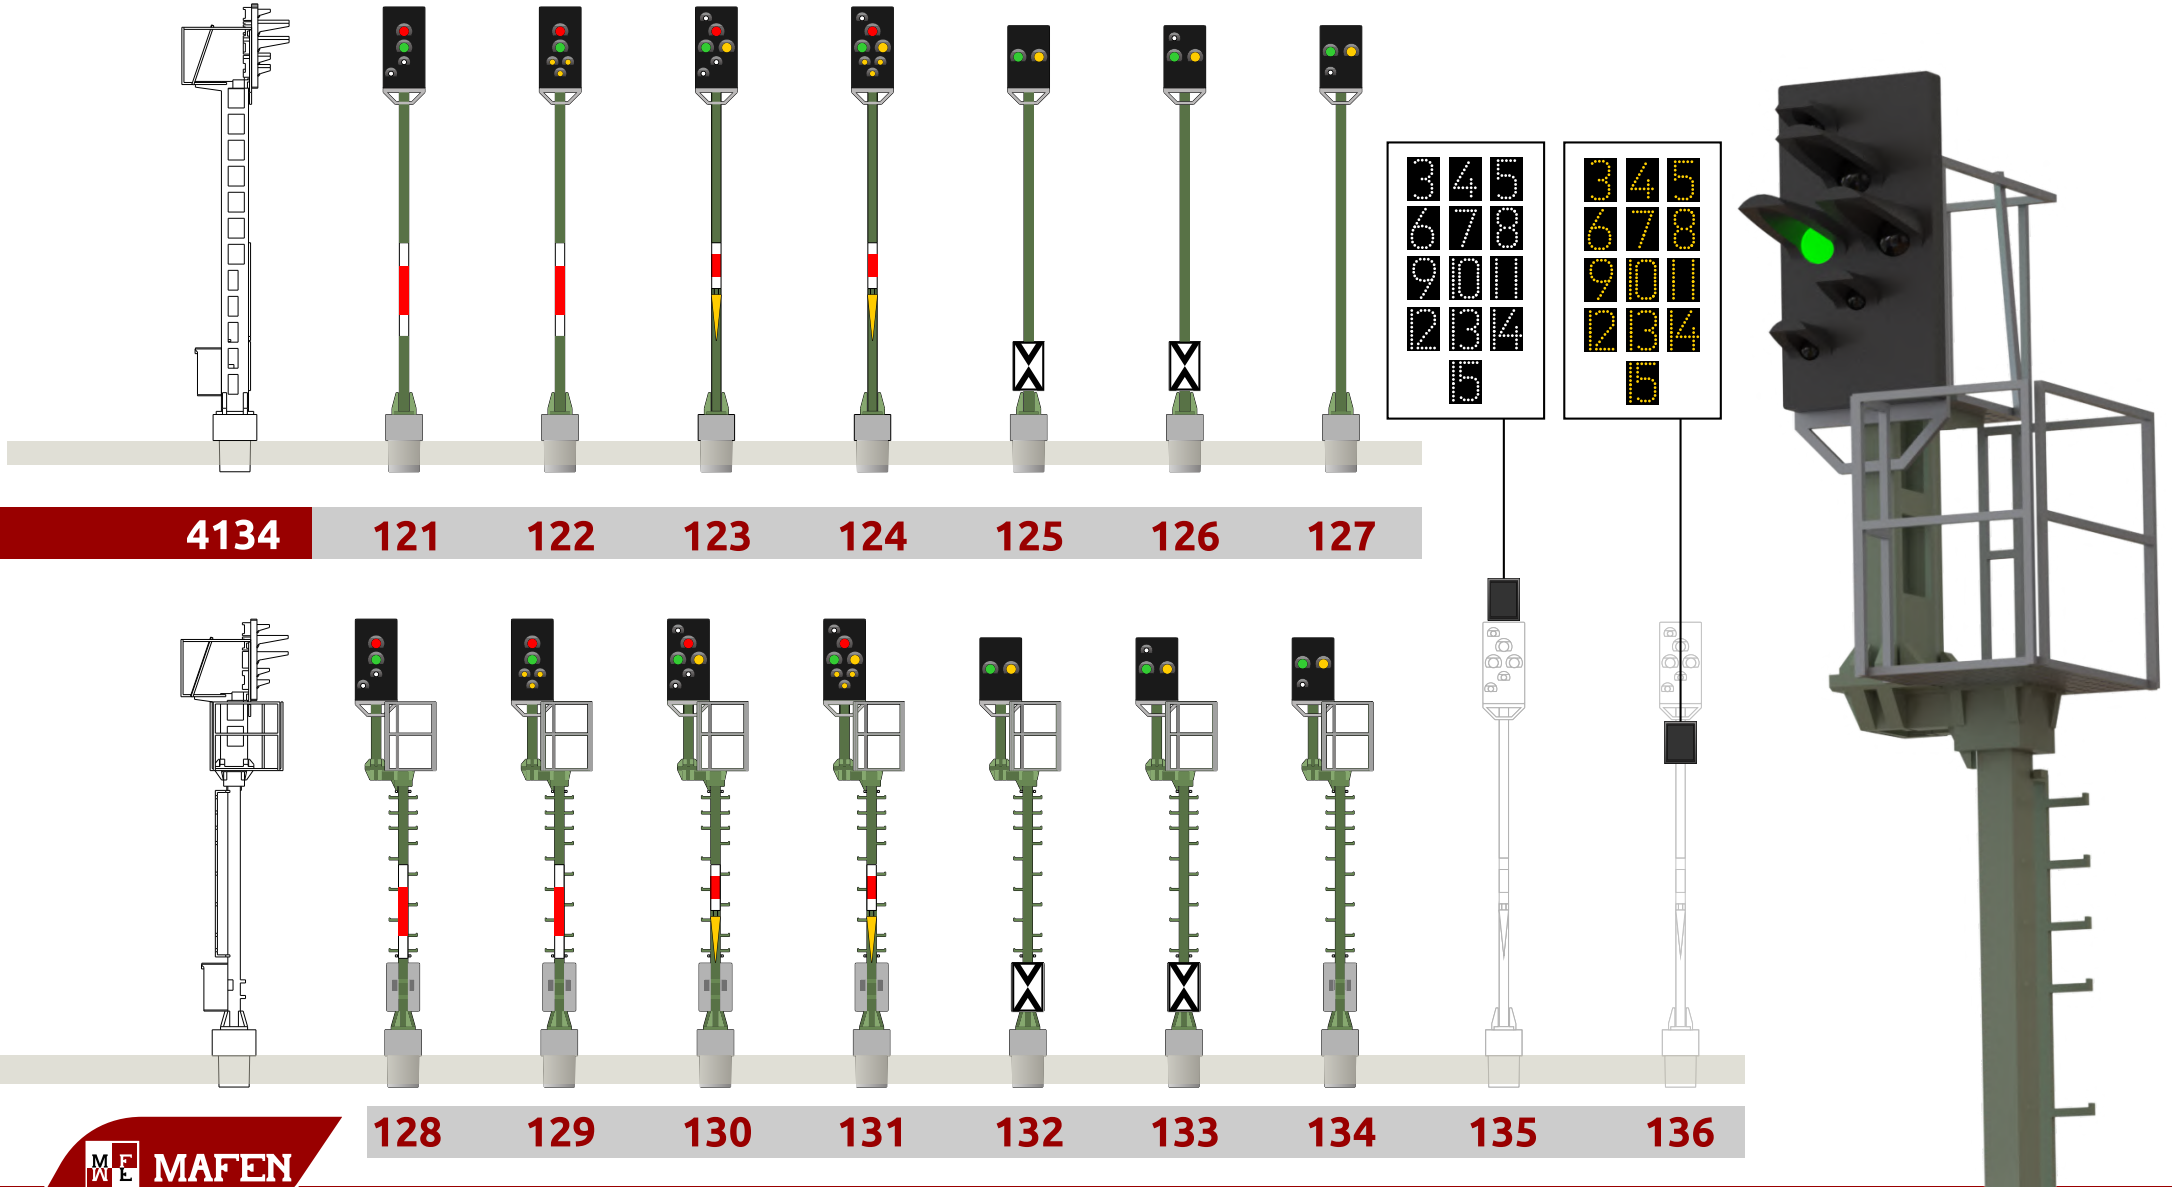

2023

DB KS-Signale DB KS signals

N 1:160