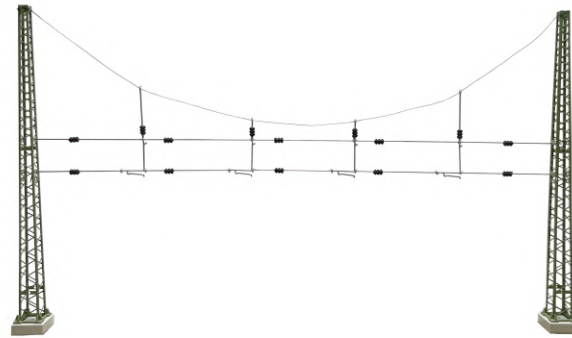

2023

DB Re160 Turmmasten und Quertragwerke

DB Re160 Tower masts and cross span bridges

N 1:160

215 42

215 43

215 44

215 00