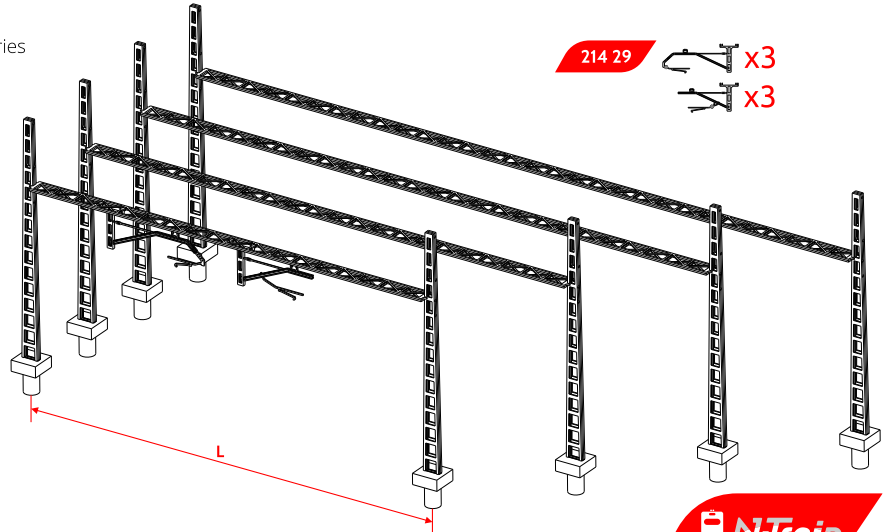

Pórticos rígidos Catenary gantries

214 25 **S** (L = 115 mm)

214 26 **M** (L = 140 mm)

214 27 **L** (L = 165 mm)

214 28 **X1** (L = 190 mm)

214 29

2022

N 1:160