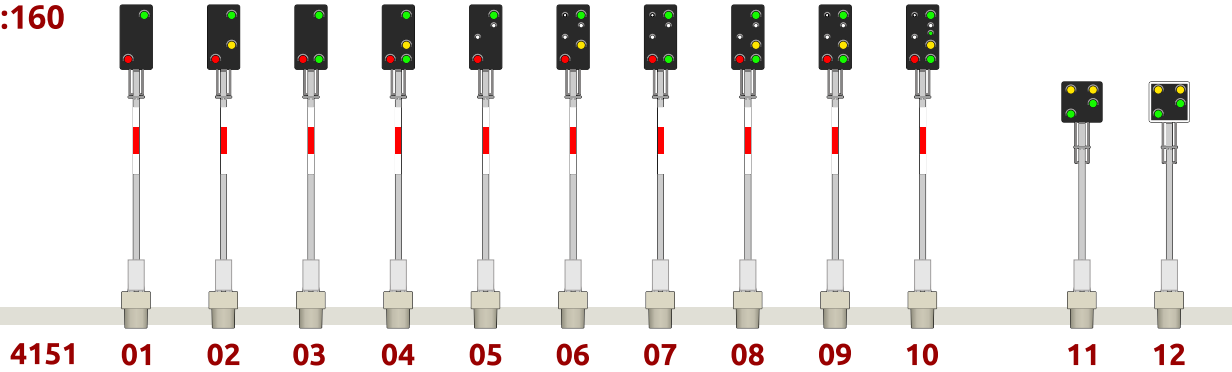

MAFEN

N-Train

87Train

NEW ITEMS NOVEDADES NEUHEITEN

2022-2023

ÖBB-Signale ÖBB signals

N 1:160

DSB-signaler DSB-Signale DSB signals