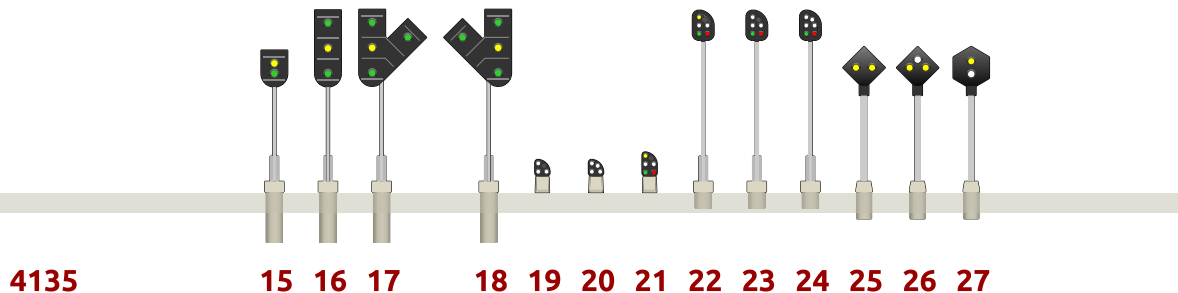

DSB-signaler DSB-Signale DSB signals

Type Typ 1963