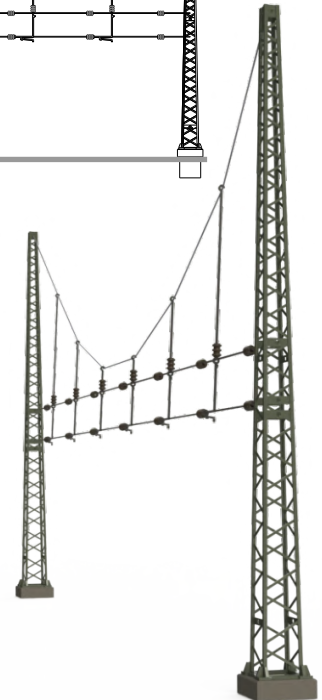

2022

N 1:160

DB Re160 Turmmasten und Quertragwerke

DB Re160 Tower masts and cross span bridges

215 42

215 43

215 44

N-Train

HANDBUCH DB-OBERLEITUNG
DB CATENARY HAND BOOK

215 00

Handbuch DB-Oberleitung
DB Catenary hand book

Wir arbeiten an einer kleinen Anleitung zur Installation und zum Verständnis der DB-Oberleitung, einschließlich grundlegender Konzepte, spezifischer Vokabeln und Einrichtungsbeispielen. Erhältlich digital oder Papierformat.

We are editing a small guide for installing and understanding the DB catenary, including basic concepts, specific vocabulary and setup examples. Available digital or paper format.

N-Train