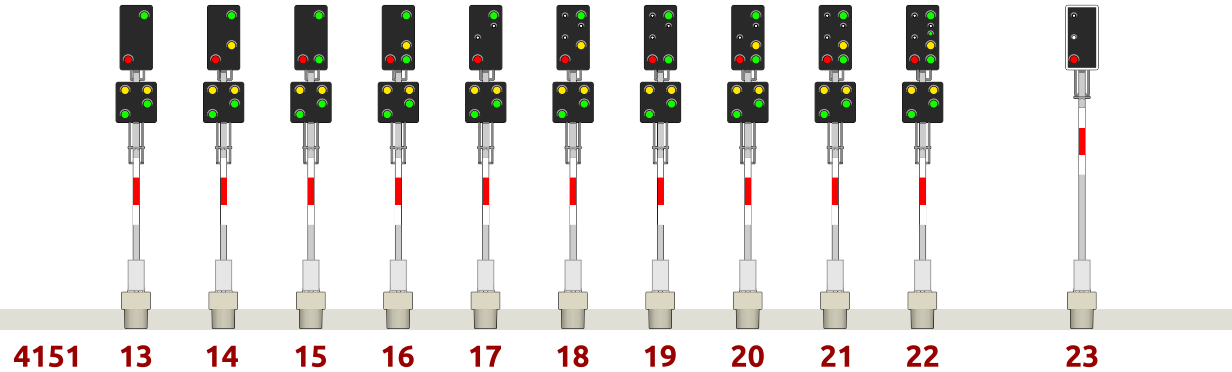

MAFEN

N-Train

87Train

NEW ITEMS NOVEDADES NEUHEITEN

2022-2023

ÖBB-Signale ÖBB signals

N 1:160

DSB-signaler DSB-Signale DSB signals