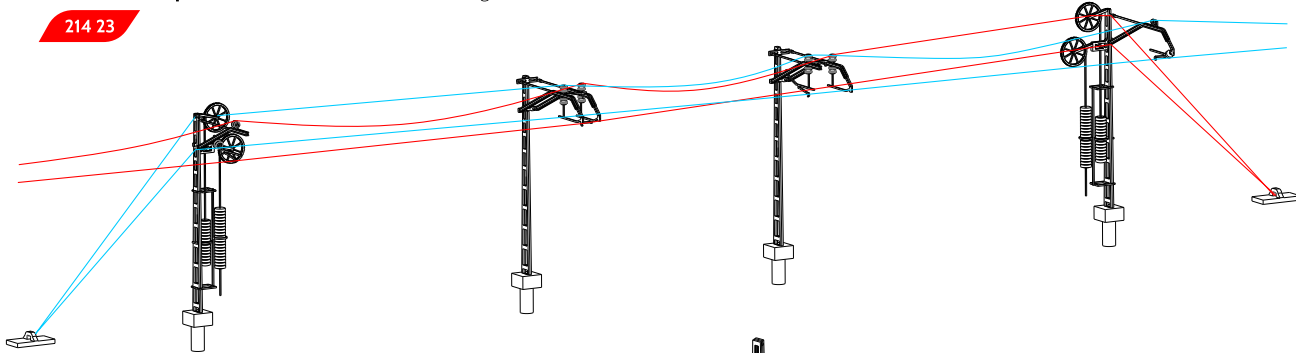

SMD LED und Elektronik für Blitzlicht inbegriffen.

Postes de compensación y pórticos RENFE

RENFE tensioning masts and gantries

Postes de compensación RENFE RENFE tensioning masts

214 23

Postes Z6 Z6 masts

214 24