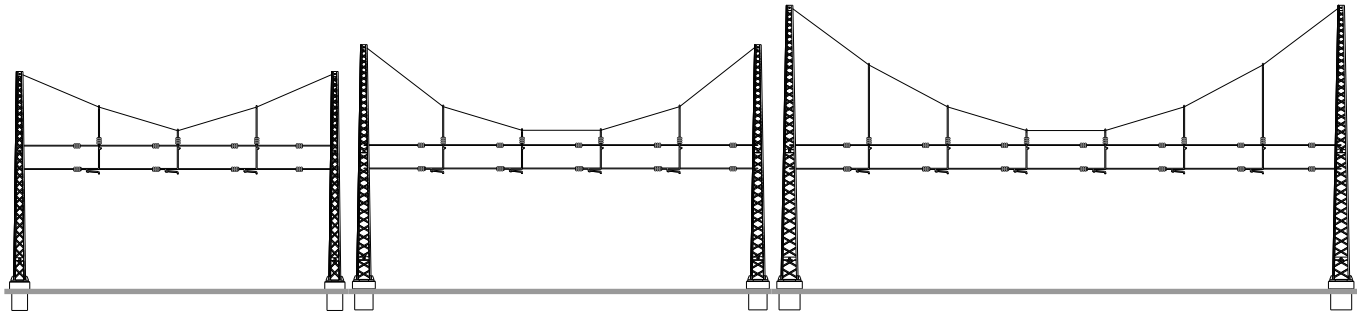

2022

N 1:160

DB Re160 Turmmasten und Quertragwerke

DB Re160 Tower masts and cross span bridges

215 42

215 43

215 44