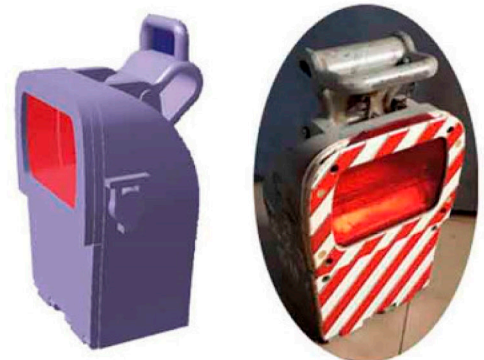

# Faros con luz

Set de 2 faros con luces / Set of 2 lamps with lights

**Renfe** 88100 Luces rojas/blancas

**CP** 88101 Luces rojas fijas

**DB** 88102 Luces rojas fijas

**FS** 88103 Luces alternativas

**SNCF** 88104 Luces intermitentes