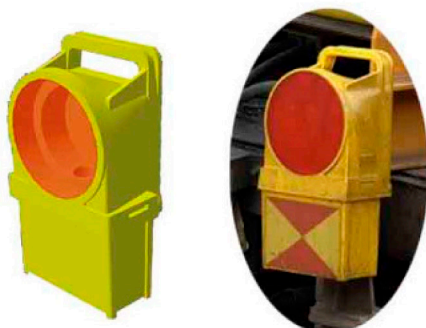

# Faros con luz

Set de 2 faros con luces / Set of 2 lamps with lights

**Renfe** 88100 Luces rojas/blancas

**CP** 88101 Luces rojas fijas

**DB** 88102 Luces rojas fijas

**FS** 88103 Luces alternativas

**SNCF** 88104 Luces intermitentes

**RENFE** 88105 Luces aleatorias

**SNIEF** 88106 Luces intermitentes

HO  
1/87

MABARTREN