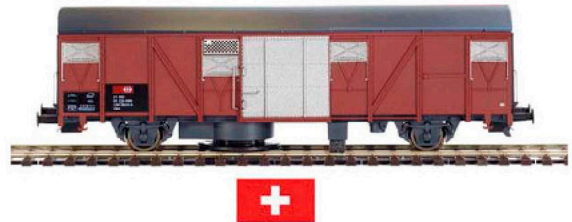

NEW

Vagón Limpiavías / Track cleaner
Schienenreinigungswagen

- 81850 Vagón limpiavías / Track Cleaner
- 81851 Vagón limpiavías / Track Cleaner
- 81852 Vagón limpiavías / Track Cleaner
- 81853 Vagón limpiavías / Track Cleaner
- 81854 Vagón limpiavías / Track Cleaner
- 81855 Vagón limpiavías / Track Cleaner