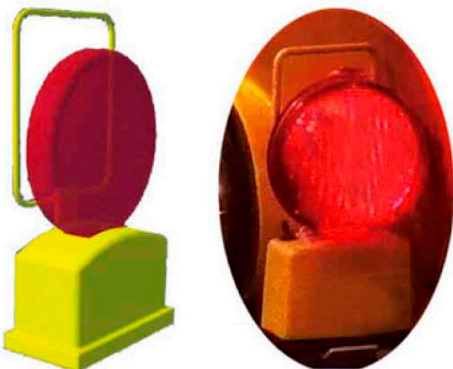

# Faros con luz

Set de 2 faros con luces / Set of 2 lamps with lights

**Renfe** 88100 Luces rojas/blancas

**CP** 88101 Luces rojas fijas

**DB** 88102 Luces rojas fijas

**FS** 88103 Luces alternativas

**SNCF** 88104 Luces intermitentes

**RENFE** 88105 Luces aleatorias

**SNIEF** 88106 Luces intermitentes

HO  
1/87

MABARTREN