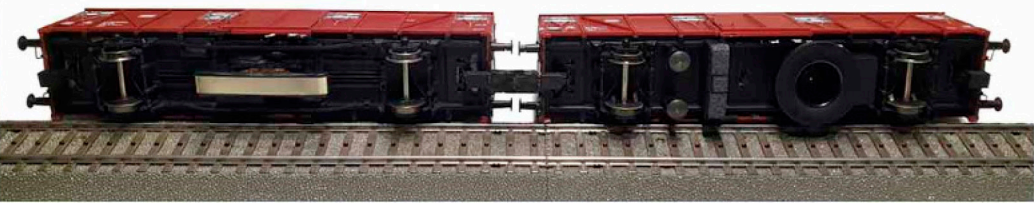

Vagón Limpiavías / Track cleaner Schienenreinigungswagen

Set 2 vagones uno con patín AC + otro con las funciones limpiavías.
Set of 2 wagons one with 3 rail pickup + one with cleaner functions.
2er Set, bestehend aus je einem Wagen mit Schienenreinigungsfunktion und einem Wagen mit Wechselstromschleifer.

	83800		83801
	83802		83803
	83804		83805