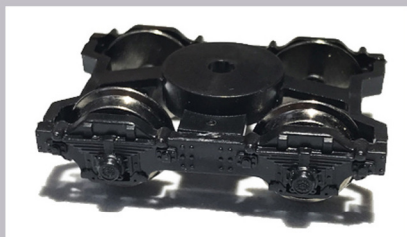

# MABAR TREN

PVP ~~239,00€~~

Promoción 199.00€

Ref. 81515 Locomotora Diesel 1957. Serie limitada 200 unidades año 2021. Solo 7 unidades disponibles, nuevas a estrenar con pequeños desperfectos en el embalaje.

Ref. 81514 Locomotora diesel 319-095. Nueva a estrenar con caja original. Solo 6 unidades disponibles. Tienen una pequeña antena del techo rota. Modelo descatalogado.

PVP. ~~225,00€~~

Promoción 190,00€

Ref. M9521 Bogie mercancías  
PVP. 6,50€