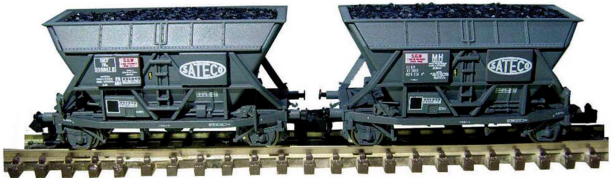

81402

81710

81714

NEWS

N
1/160

DIE POST 

86400 Set 2 vagones postales / Set 2 post wagons SBB # 394/353

86500 Set 2 vagones postales / Set 2 post wagons SBB # 261/284

86501 Set 2 vagones postales / Set 2 post wagons SBB # 270/280

86502 Set 2 vagones postales / Set 2 post wagons SBB # 353/287

85200 Vapor / Steam 030-2264 RENFE

85201 Vapor / Steam 030-2305 RENFE

86200 Set 2 vagones tolva carbón /
set 2 coal hopper wagons "SATECO" SNCF

86204 Set 2 vagones tolva carbón /
set 2 coal hopper wagons "TRANORD" SNCF

86300 Set 2 vagones tolva carbón /
set 2 coal hopper wagons "T2" 172001, 172010 RENFE

86302 Set 2 vagones tolva carbón /
set 2 coal hopper wagons "T2" 172005, 172020 RENFE