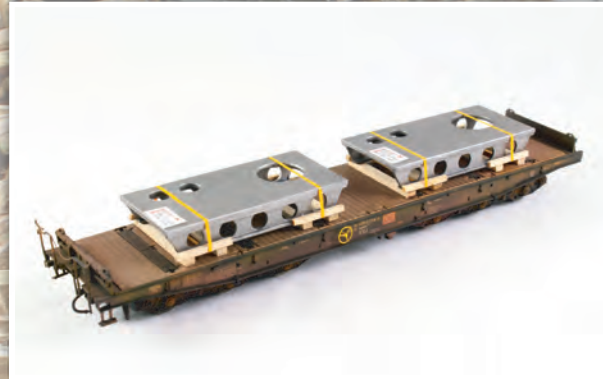

Ihr Ladegüter Bauer Team

N-Spur

H01254 Kurze Rundstahlbrammen, 2er Set Länge: 2 x 60 mm

H01253 Kleiner Schrotttank Länge: 90 mm

H01255 Übergroße Stahlcoils, 2 Stück d: 30 mm h: 22 mm

H01252 Maschinentragrahmen, 2er Set Länge: 2 x 60 mm

H01259 Vierkantrohrabschnitte, 2teilig Länge: 115/120 mm

H01264 Röhrenstapel, 2teilig Länge: 2 x 95 mm

H01261 Altreifenladung für Eanos-x Länge: 163 mm

H01262 Steinplatten Länge: 145 mm

N1080 Großes „Mannesmannrohr“ Länge: 100 mm