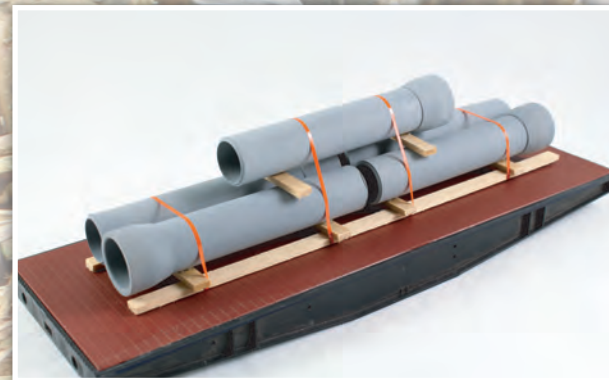

01043 Flachstahlstapel

Maße: 55 x 180 mm

0-Spur

01044 Endkappen für Großtanks

Maße: 65 x 180 mm

01045 Alte Schrotttanks

Maße: 65 x 140 mm

01046 Betonröhren