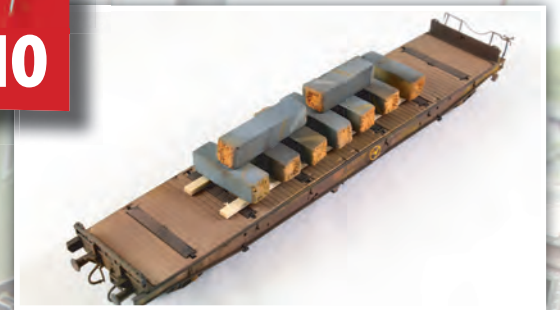

# LADEGÜTER BAUER

H01263 Abfallholz für Runnenwagen, 2teilig Länge: je ca. 95 mm

H01257 Kurze Vierkant Brammen Länge: 100 mm

H0