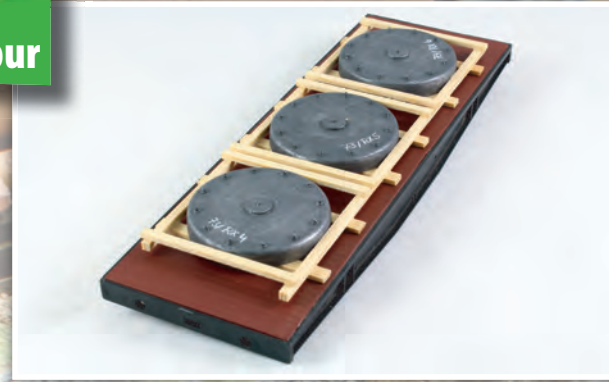

01043 Flachstahlstapel

Maße: 55 x 180 mm

0-Spur

01044 Endkappen für Großtanks

Maße: 65 x 180 mm

01045 Alte Schrotttanks

Maße: 65 x 140 mm

01046 Betonröhren