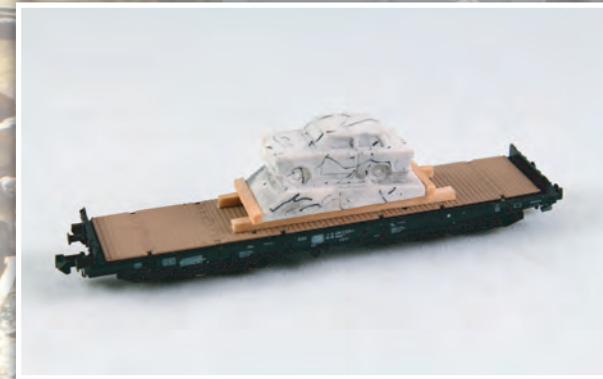

N1082 Marmortrabi, Kunstwerk Länge: 45 mm