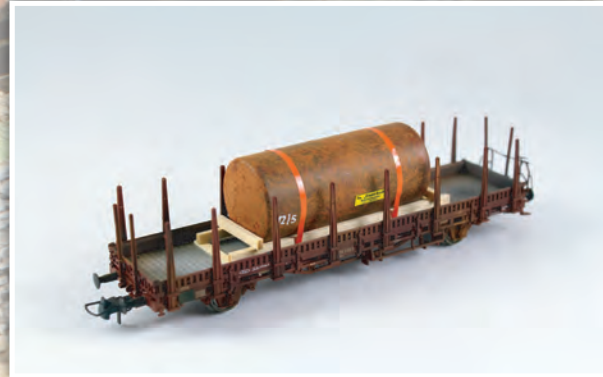

H01253 Kleiner Schrotttank Länge: 90 mm