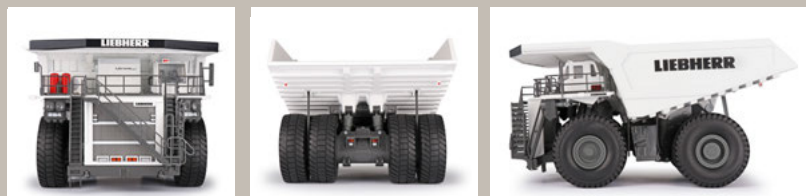

Farbvariante | 1:50

Art.N° 98023/02 FAYMONVILLE COMBIMAX

Tiefladerssystem-Set
Low loader system set

UVP inkl. 19% MwSt. 297,50 Euro
Neuheit Juni/New Item Juni 2021

Detailverliebt:

- Schwanenhals mit dreiseitigen Bordwänden und Neigeelenk
- zwei Einachs-Einheiten und je eine Zwei-, Drei-, Vier-, Fünf- und Sechssachs-Einheit
- Singlebereifte Pendelachsen, Abdeckleiste einschiebbar, Zuggabeleinrichtung (1 Stück)
- Laschenkupplung (14 Stück) bzw. Klauenkupplung (3 Stück) wechselbar
- dreiachsiger Spacer mit auswechselbaren Stirnblenden und teleskopierbarer Kesselbrücke
- Drehschemel (2 Stück) auf Montageplatte, Abschlußblende (2 Stück) mit Rücklichter

Wiederauflage | 1:50

Art.N° 2766/02 LIEBHERR T 284

Mining-Muldenkipper
Mining Dumper

UVP inkl. 19% MwSt. 310,95 Euro
wieder verfügbar ab Juni/ available again from June 2021

Detailverliebt:

- Vorderräder über Dreieckslenker parallel geführt und federnd gelagert
- Hinterachse über Gelenk mit Rahmen verbunden und federnd gelagert
- Kabine mit Klimaanlage und Inneneinrichtung, Geländer und Aufstiege montiert
- Motornachbildung eingesetzt, Mulde stufenlos höhenverstellbar
- Zubehörteile zur Selbstmontage beigelegt, zahlreiche Detaildrucke

Wiederauflage | 1:50

Art.N° 2219/0 KOBELCO SK850LC-10E

Raupenbagger
Hydraulic excavator

UVP inkl. 19% MwSt. 165,35 Euro
wieder verfügbar ab sofort/ available again as of now

Detailverliebt:

- Modell mit feingliedrigen beweglichen Metallketten, Oberwagen 360° drehbar
- Funktionsmodell mit zahlreichen beweglichen Teilen
- fein detaillierte Schlauchleitungen, Handläufe und Geländer montiert
- mit vielen vorbildentsprechenden Detaildrucke
- Zusrüstteile zur Selbstmontage beigelegt